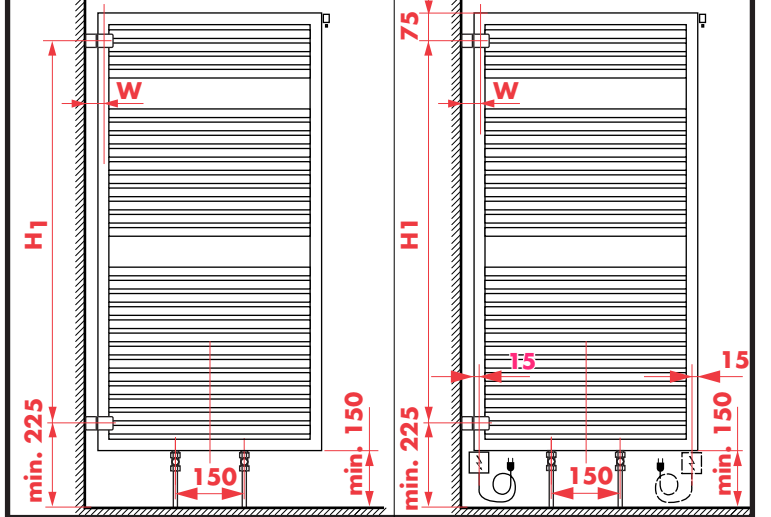

# TYP RT

- D** Montageanleitung
- GB** Assembly Instructions
- F** Instructions de montage
- I** Istruzione di montaggio
- E** Instrucciones de montaje
- H** Szerelési utasítás
- NL** Montageaanwijzing

852 030 © Copyright by ZR 05/99

Option	

		H	H <sub>1</sub>
		701/ 721	540
		1133/ 972	972
		1421/1441	1260
		1745/1765	1584

L	L <sub>2</sub>	~L <sub>3</sub>	N
450	210	135	420
500	235	160	470
600	285	210	570
750	360	285	720
1000	485	410	970

Option	

		H	H <sub>1</sub>
		763	613
		1195	1045
		1483	1333
		1807	1657

Option

H	H <sub>1</sub>
701/ 721	540
1133/ 972	972
1421/1441	1260
1745/1765	1548

W = 75±5  
W = 125±5

Option

H	H <sub>1</sub>
763	613
1195	1045
1483	1333
1807	1657