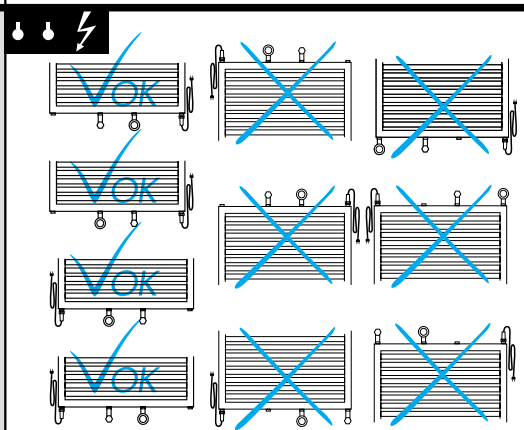

# TYPE HU

- D** Montageanleitung
- GB** Assembly Instructions
- F** Instructions de montage
- I** Istruzione di montaggio
- E** Instrucciones de montaje
- HU** Szerelési utasítás
- NL** Montageaanwijzing

© Copyright by PBO 02/04

852 010

L	L <sub>1</sub>	H	H <sub>1</sub>
450	300	763	613
500	350	1195	1045
550	400	1483	1333
600	450	1807	1657
750	600		
1000	850		

# TYPE HE/HF

- D** Montageanleitung HEU
- GB** Assembly Instructions
- F** Instructions de montage
- I** Istruzione di montaggio
- E** Instrucciones de montaje
- HU** Szerelési utasítás
- NL** Montageaanwijzing