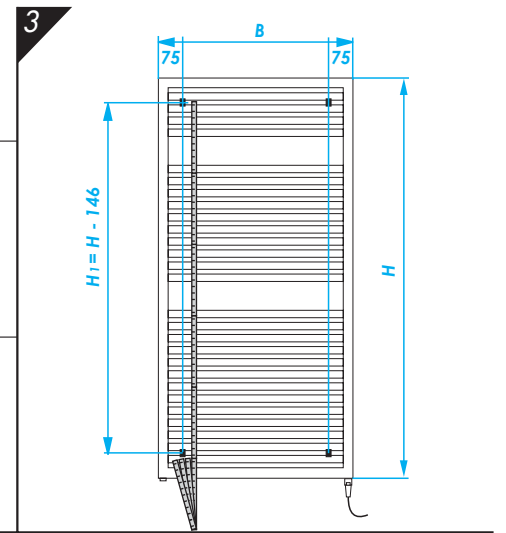

© Copyright by PBO 07/03

852020

Do it yourself

✓ OK

Class I

**F** Class II

= mm

# TYP RT

- D** Montageanleitung
- GB** Assembly Instructions
- F** Instructions de montage
- I** Istruzione di montaggio
- E** Instrucciones de montaje
- H** Szerelési utasítás
- NL** Montageaanwijzing

852 030 © Copyright by ZR 05/99

Option	

		H	H <sub>1</sub>
		701/ 721	540
		1133/ 972	972
		1421/1441	1260
		1745/1765	1584

L	L <sub>2</sub>	~L <sub>3</sub>	N
450	210	135	420
500	235	160	470
600	285	210	570
750	360	285	720
1000	485	410	970