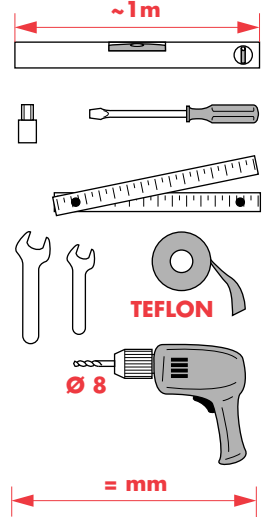

TYP RT

- **D** Montageanleitung
- **GB** Assembly Instructions
- **F** Instructions de montage
- **I** Istruzione di montaggio
- **E** Instrucciones de montaje
- **H** Szerelési utasítás
- **NL** Montageaanwijzing

852 030 © Copyright by ZR 05/99