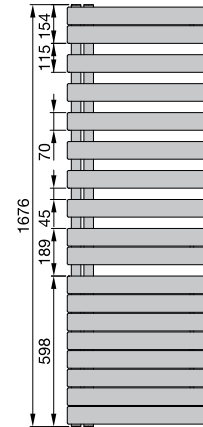

Besondere Vorteile im Warmwasser-Betrieb

- Flexible Installation durch Anschlussmöglichkeit rechts und links

Modellübersicht

VORDERANSICHT

VORDERANSICHT

VORDERANSICHT

Maße in mm

Anschluss an Warmwasser-Zentralheizung

Ausführung lackiert

Modell	H mm	L mm	Wärmeleistung			
			75/65/20 °C ¹⁾ Watt	70/55/24 °C Watt	55/45/24 °C Watt	55/45/20 °C Watt
Ausführung links						
ROFL-080-055	805	550	429	311	191	228
ROFL-120-055	1183	550	594	429	263	314
ROFL-170-055	1676	550	809	581	354	424
Ausführung rechts						
ROFR-080-055	805	550	429	311	191	228
ROFR-120-055	1183	550	594	429	263	314
ROFR-170-055	1676	550	809	581	354	424

H = Bauhöhe, L = Baulänge

1) Norm-Wärmeleistung nach EN 442

2) Gesamthöhe inkl. Heizstab und Konsole