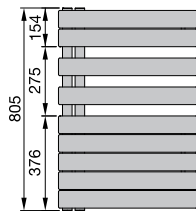

zehnder

always the
best climate

Zehnder Roda Spa Asym

Produktdatenblatt

Zehnder Roda Spa Asym

Zehnder Roda Spa Asym, das ist Design und Komfort für das Bad. Die Optik macht Freude, wie auch die asymmetrische Anordnung der Flachrohre. Sie sorgt dafür, dass die Handtücher bequem von der Seite eingeschoben werden können. Erhältlich in nahezu allen Farben und Oberflächen der Zehnder Farbkarte.

Besondere Vorteile im Warmwasser-Betrieb

- Flexible Installation durch Anschlussmöglichkeit rechts und links

Modellübersicht

VORDERANSICHT

VORDERANSICHT

VORDERANSICHT

Maße in mm

Anschluss an Warmwasser-Zentralheizung

Ausführung lackiert

Modell	H mm	L mm	Wärmeleistung			
			75/65/20 °C ¹⁾ Watt	70/55/24 °C Watt	55/45/24 °C Watt	55/45/20 °C Watt
Ausführung links						
ROFL-080-055	805	550	429	311	191	228
ROFL-120-055	1183	550	594	429	263	314
ROFL-170-055	1676	550	809	581	354	424
Ausführung rechts						
ROFR-080-055	805	550	429	311	191	228
ROFR-120-055	1183	550	594	429	263	314
ROFR-170-055	1676	550	809	581	354	424

H = Bauhöhe, L = Baulänge

1) Norm-Wärmeleistung nach EN 442

2) Gesamthöhe inkl. Heizstab und Konsole