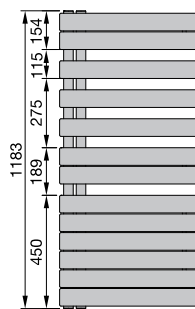

zehnder

always the
best climate

Zehnder Roda Spa Asym

Produktdatenblatt

Zehnder Roda Spa Asym

Zehnder Roda Spa Asym, das ist Design und Komfort für das Bad. Die Optik macht Freude, wie auch die asymmetrische Anordnung der Flachrohre. Sie sorgt dafür, dass die Handtücher bequem von der Seite eingeschoben werden können. Erhältlich in nahezu allen Farben und Oberflächen der Zehnder Farbkarte.

Besondere Vorteile im Warmwasser-Betrieb

- Flexible Installation durch Anschlussmöglichkeit rechts und links

Modellübersicht

VORDERANSICHT

VORDERANSICHT

VORDERANSICHT

Maße in mm

Anschluss an Warmwasser-Zentralheizung

Ausführung lackiert

Modell	H mm	L mm	Wärmeleistung			
			75/65/20 °C ¹⁾ Watt	70/55/24 °C Watt	55/45/24 °C Watt	55/45/20 °C Watt
Ausführung links						
ROFL-080-055	805	550	429	311	191	228
ROFL-120-055	1183	550	594	429	263	314
ROFL-170-055	1676	550	809	581	354	424
Ausführung rechts						
ROFR-080-055	805	550	429	311	191	228
ROFR-120-055	1183	550	594	429	263	314
ROFR-170-055	1676	550	809	581	354	424

H = Bauhöhe, L = Baulänge

1) Norm-Wärmeleistung nach EN 442

2) Gesamthöhe inkl. Heizstab und Konsole