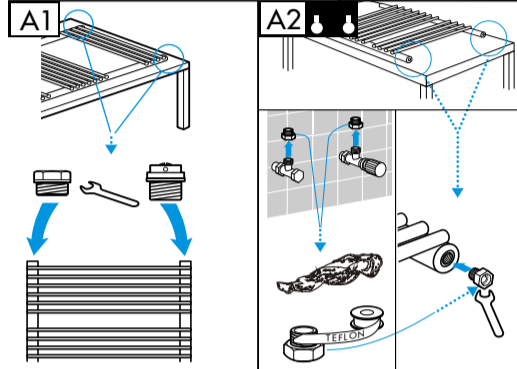

TYPE MP30

- (D) Montageanleitung
 - (GB) Assembly Instructions
 - (F) Instructions de montage
 - (I) Istruzione di montaggio
 - (E) Instrucciones de montaje
 - (H) Szerelési utasítás
 - (NL) Montageaanwijzing
- © Copyright by PBO 08/10 852 200

TYPE P30D

- (D) Montageanleitung
 - (GB) Assembly Instructions
 - (F) Instructions de montage
 - (I) Istruzione di montaggio
 - (E) Instrucciones de montaje
 - (H) Szerelési utasítás
 - (NL) Montageaanwijzing
- © Copyright by PBO 10/07