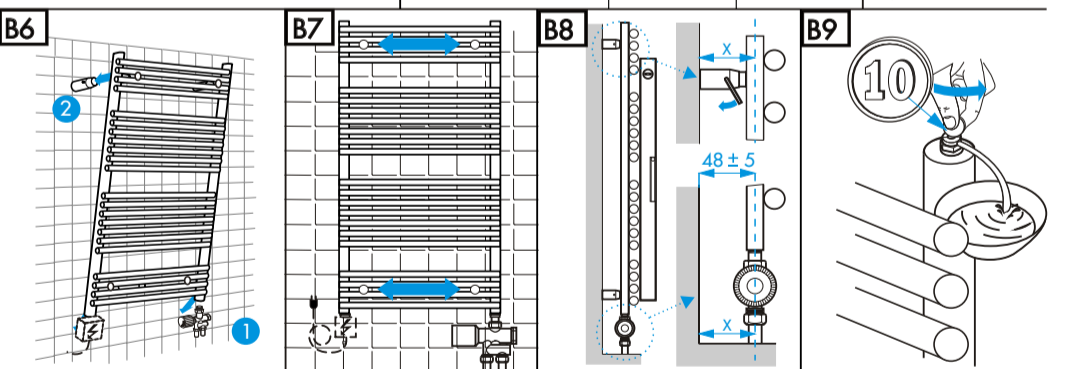

TYPE MP30

- (D) Montageanleitung
 - (GB) Assembly Instructions
 - (F) Instructions de montage
 - (I) Istruzione di montaggio
 - (E) Instrucciones de montaje
 - (H) Szerelési utasítás
 - (NL) Montageaanwijzing
- © Copyright by PBO 08/10 852 200

TYPE P30D

- (D) Montageanleitung
 - (GB) Assembly Instructions
 - (F) Instructions de montage
 - (I) Istruzione di montaggio
 - (E) Instrucciones de montaje
 - (H) Szerelési utasítás
 - (NL) Montageaanwijzing
- © Copyright by PBO 10/07