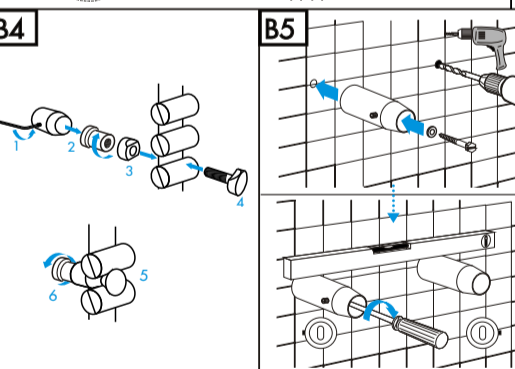

TYPE MP30

- (D) Montageanleitung
 - (GB) Assembly Instructions
 - (F) Instructions de montage
 - (I) Istruzione di montaggio
 - (E) Instrucciones de montaje
 - (H) Szerelési utasítás
 - (NL) Montageaanwijzing
- © Copyright by PBO 08/10 852 200