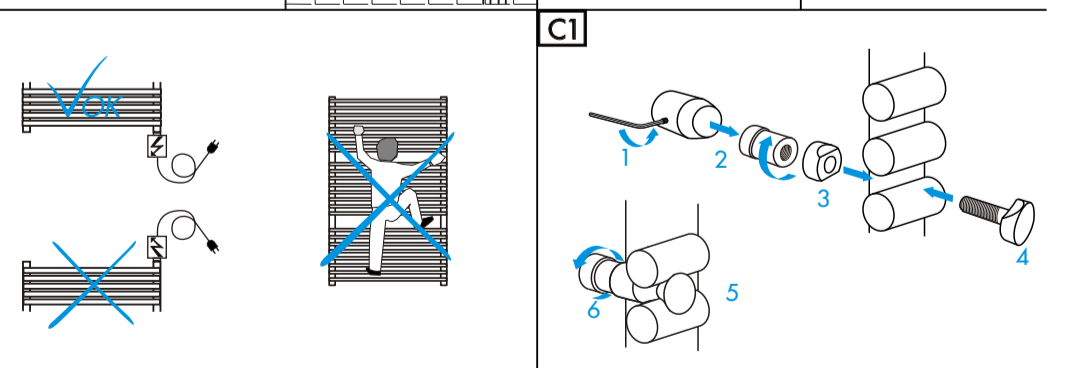

TYPE MP30

- (D) Montageanleitung
 - (GB) Assembly Instructions
 - (F) Instructions de montage
 - (I) Istruzione di montaggio
 - (E) Instrucciones de montaje
 - (H) Szerelési utasítás
 - (NL) Montageaanwijzing
- © Copyright by PBO 08/10 852 200

TYPE P30D

- (D) Montageanleitung
 - (GB) Assembly Instructions
 - (F) Instructions de montage
 - (I) Istruzione di montaggio
 - (E) Instrucciones de montaje
 - (H) Szerelési utasítás
 - (NL) Montageaanwijzing
- © Copyright by PBO 10/07