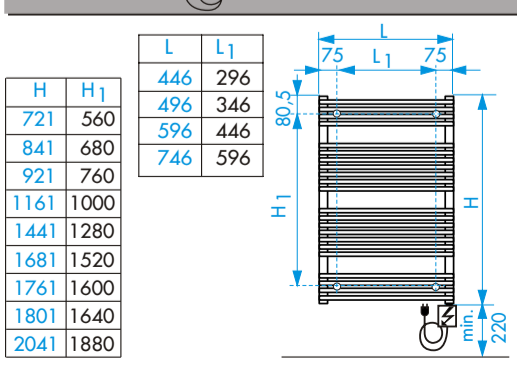

TYPE MP30

- (D) Montageanleitung
 - (GB) Assembly Instructions
 - (F) Instructions de montage
 - (I) Istruzione di montaggio
 - (E) Instrucciones de montaje
 - (H) Szerelési utasítás
 - (NL) Montageaanwijzing
- © Copyright by PBO 08/10 852 200