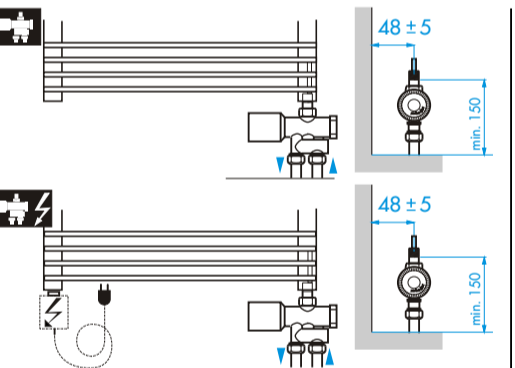

TYPE MP30

- (D) Montageanleitung
 - (GB) Assembly Instructions
 - (F) Instructions de montage
 - (I) Istruzione di montaggio
 - (E) Instrucciones de montaje
 - (H) Szerelési utasítás
 - (NL) Montageaanwijzing
- © Copyright by PBO 08/10 852 200

TYPE P30D

- (D) Montageanleitung
 - (GB) Assembly Instructions
 - (F) Instructions de montage
 - (I) Istruzione di montaggio
 - (E) Instrucciones de montaje
 - (H) Szerelési utasítás
 - (NL) Montageaanwijzing
- © Copyright by PBO 10/07