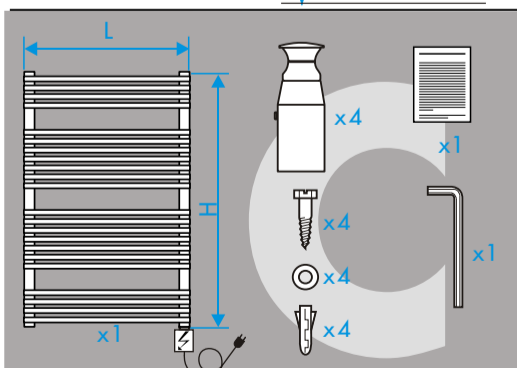

TYPE MP30

- (D) Montageanleitung
 - (GB) Assembly Instructions
 - (F) Instructions de montage
 - (I) Istruzione di montaggio
 - (E) Instrucciones de montaje
 - (H) Szerelési utasítás
 - (NL) Montageaanwijzing
- © Copyright by PBO 08/10 852 200