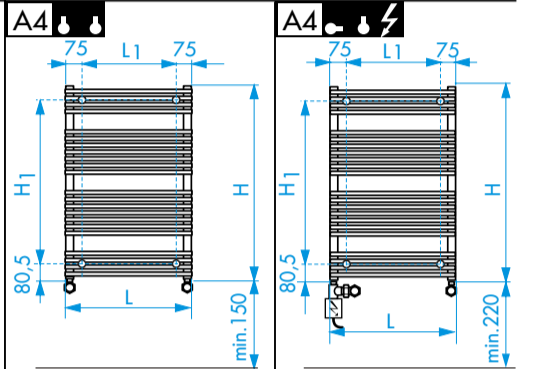

TYPE MP30

- (D) Montageanleitung
 - (GB) Assembly Instructions
 - (F) Instructions de montage
 - (I) Istruzione di montaggio
 - (E) Instrucciones de montaje
 - (H) Szerelési utasítás
 - (NL) Montageaanwijzing
- © Copyright by PBO 08/10 852 200

TYPE P30D

- (D) Montageanleitung
 - (GB) Assembly Instructions
 - (F) Instructions de montage
 - (I) Istruzione di montaggio
 - (E) Instrucciones de montaje
 - (H) Szerelési utasítás
 - (NL) Montageaanwijzing
- © Copyright by PBO 10/07