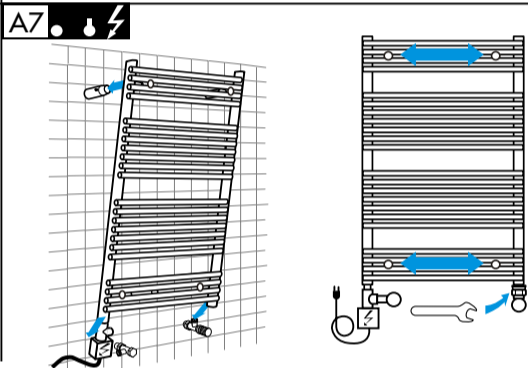

TYPE MP30

- (D) Montageanleitung
 - (GB) Assembly Instructions
 - (F) Instructions de montage
 - (I) Istruzione di montaggio
 - (E) Instrucciones de montaje
 - (H) Szerelési utasítás
 - (NL) Montageaanwijzing
- © Copyright by PBO 08/10 852 200

TYPE P30D

- (D) Montageanleitung
 - (GB) Assembly Instructions
 - (F) Instructions de montage
 - (I) Istruzione di montaggio
 - (E) Instrucciones de montaje
 - (H) Szerelési utasítás
 - (NL) Montageaanwijzing
- © Copyright by PBO 10/07