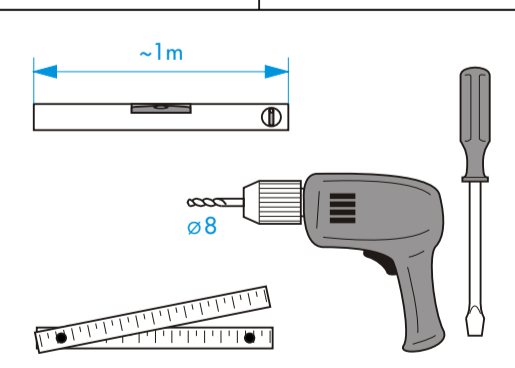

TYPE MP30

- (D) Montageanleitung
 - (GB) Assembly Instructions
 - (F) Instructions de montage
 - (I) Istruzione di montaggio
 - (E) Instrucciones de montaje
 - (H) Szerelési utasítás
 - (NL) Montageaanwijzing
- © Copyright by PBO 08/10 852 200