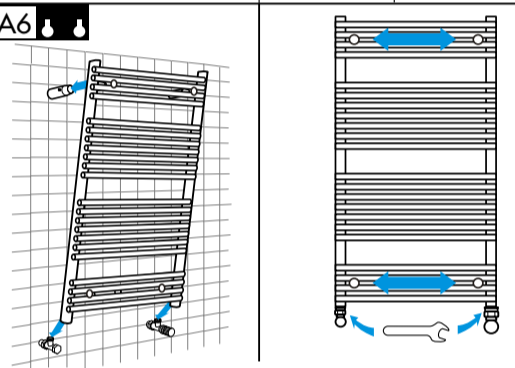

TYPE MP30

- (D) Montageanleitung
 - (GB) Assembly Instructions
 - (F) Instructions de montage
 - (I) Istruzione di montaggio
 - (E) Instrucciones de montaje
 - (H) Szerelési utasítás
 - (NL) Montageaanwijzing
- © Copyright by PBO 08/10 852 200