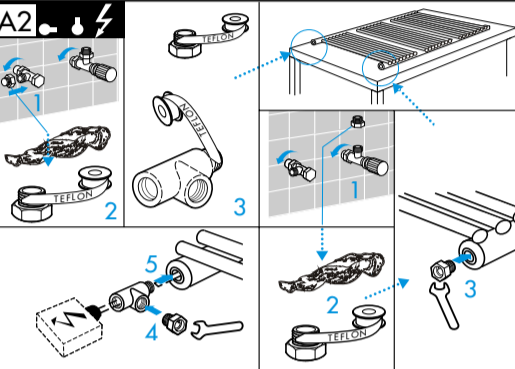

TYPE MP30

- (D) Montageanleitung
 - (GB) Assembly Instructions
 - (F) Instructions de montage
 - (I) Istruzione di montaggio
 - (E) Instrucciones de montaje
 - (H) Szerelési utasítás
 - (NL) Montageaanwijzing
- © Copyright by PBO 08/10 852 200

TYPE P30D

- (D) Montageanleitung
 - (GB) Assembly Instructions
 - (F) Instructions de montage
 - (I) Istruzione di montaggio
 - (E) Instrucciones de montaje
 - (H) Szerelési utasítás
 - (NL) Montageaanwijzing
- © Copyright by PBO 10/07