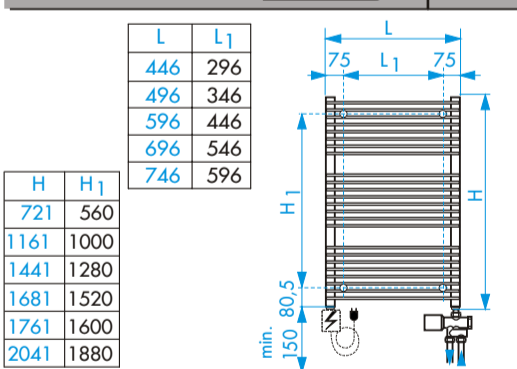

TYPE MP30

- (D) Montageanleitung
 - (GB) Assembly Instructions
 - (F) Instructions de montage
 - (I) Istruzione di montaggio
 - (E) Instrucciones de montaje
 - (H) Szerelési utasítás
 - (NL) Montageaanwijzing
- © Copyright by PBO 08/10 852 200