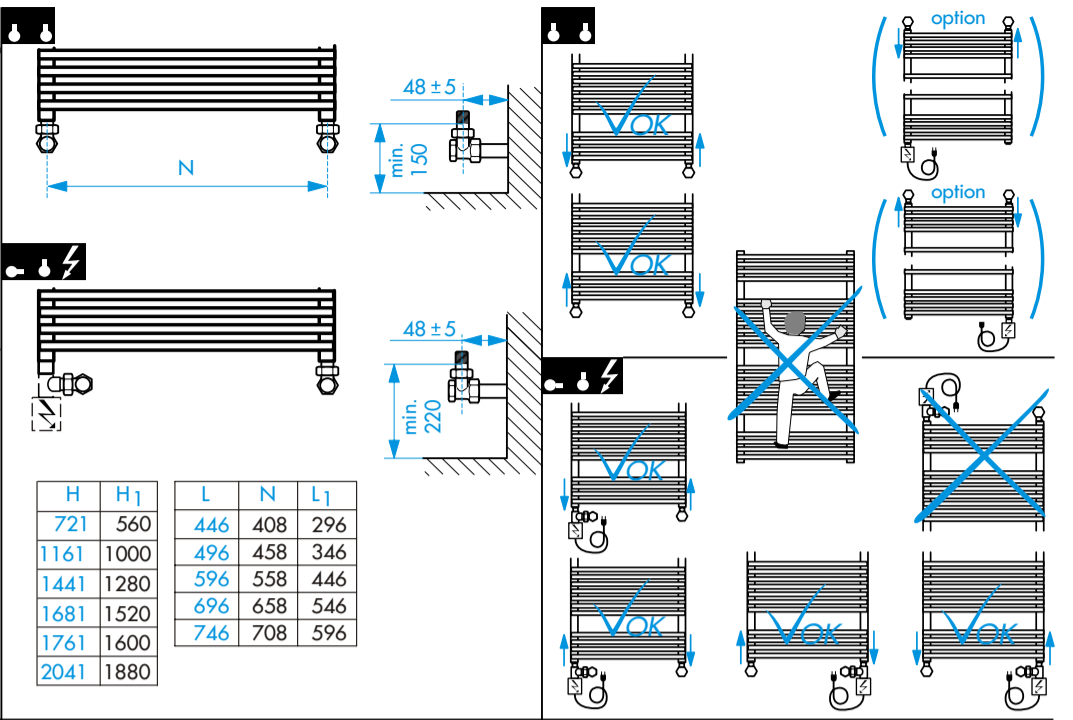

TYPE MP30

- (D) Montageanleitung
 - (GB) Assembly Instructions
 - (F) Instructions de montage
 - (I) Istruzione di montaggio
 - (E) Instrucciones de montaje
 - (H) Szerelési utasítás
 - (NL) Montageaanwijzing
- © Copyright by PBO 08/10 852 200

TYPE P30D

- (D) Montageanleitung
 - (GB) Assembly Instructions
 - (F) Instructions de montage
 - (I) Istruzione di montaggio
 - (E) Instrucciones de montaje
 - (H) Szerelési utasítás
 - (NL) Montageaanwijzing
- © Copyright by PBO 10/07