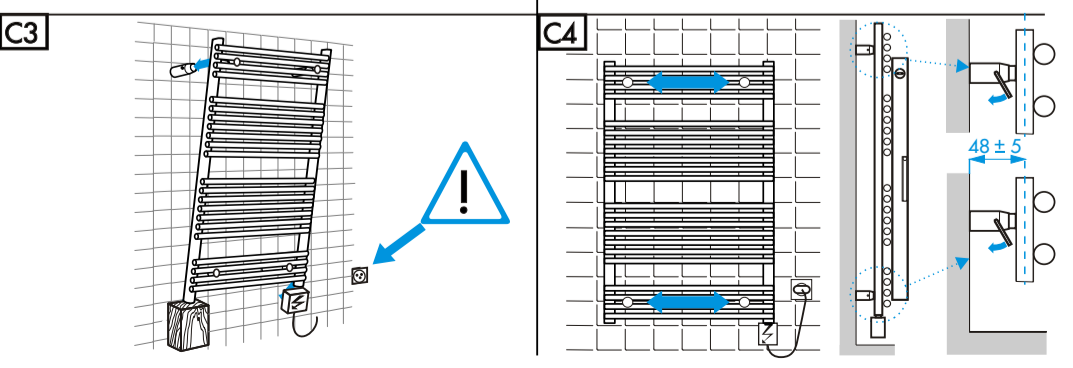

TYPE MP30

- (D) Montageanleitung
 - (GB) Assembly Instructions
 - (F) Instructions de montage
 - (I) Istruzione di montaggio
 - (E) Instrucciones de montaje
 - (H) Szerelési utasítás
 - (NL) Montageaanwijzing
- © Copyright by PBO 08/10 852 200

TYPE P30D

- (D) Montageanleitung
 - (GB) Assembly Instructions
 - (F) Instructions de montage
 - (I) Istruzione di montaggio
 - (E) Instrucciones de montaje
 - (H) Szerelési utasítás
 - (NL) Montageaanwijzing
- © Copyright by PBO 10/07