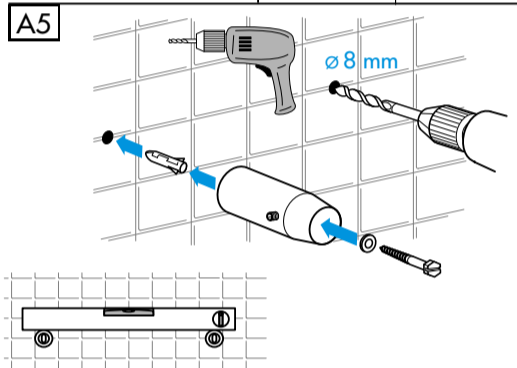

TYPE MP30

- (D) Montageanleitung
 - (GB) Assembly Instructions
 - (F) Instructions de montage
 - (I) Istruzione di montaggio
 - (E) Instrucciones de montaje
 - (H) Szerelési utasítás
 - (NL) Montageaanwijzing
- © Copyright by PBO 08/10 852 200