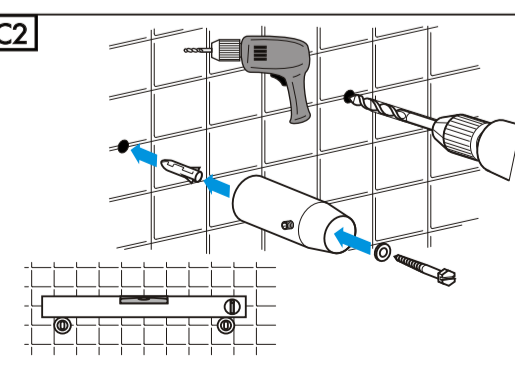

TYPE MP30

- (D) Montageanleitung
 - (GB) Assembly Instructions
 - (F) Instructions de montage
 - (I) Istruzione di montaggio
 - (E) Instrucciones de montaje
 - (H) Szerelési utasítás
 - (NL) Montageaanwijzing
- © Copyright by PBO 08/10 852 200