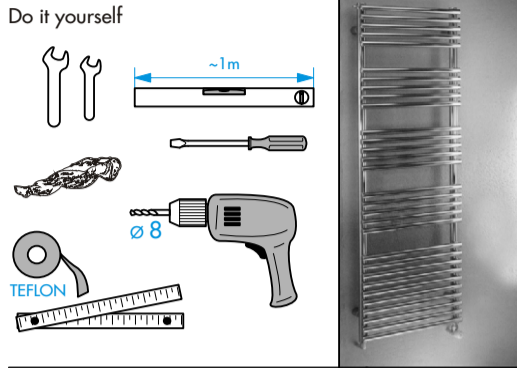

TYPE MP30

- (D) Montageanleitung
 - (GB) Assembly Instructions
 - (F) Instructions de montage
 - (I) Istruzione di montaggio
 - (E) Instrucciones de montaje
 - (H) Szerelési utasítás
 - (NL) Montageaanwijzing
- © Copyright by PBO 08/10 852 200