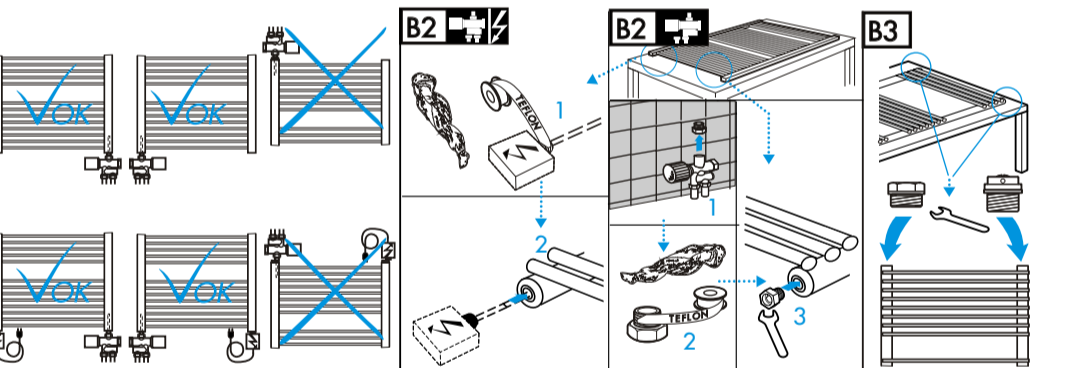

TYPE MP30

- (D) Montageanleitung
 - (GB) Assembly Instructions
 - (F) Instructions de montage
 - (I) Istruzione di montaggio
 - (E) Instrucciones de montaje
 - (H) Szerelési utasítás
 - (NL) Montageaanwijzing
- © Copyright by PBO 08/10 852 200

TYPE P30D

- (D) Montageanleitung
 - (GB) Assembly Instructions
 - (F) Instructions de montage
 - (I) Istruzione di montaggio
 - (E) Instrucciones de montaje
 - (H) Szerelési utasítás
 - (NL) Montageaanwijzing
- © Copyright by PBO 10/07