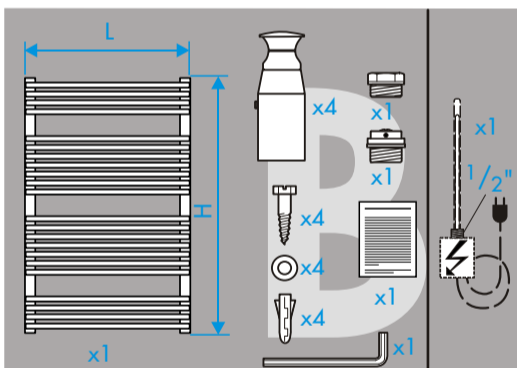

TYPE MP30

- (D) Montageanleitung
 - (GB) Assembly Instructions
 - (F) Instructions de montage
 - (I) Istruzione di montaggio
 - (E) Instrucciones de montaje
 - (H) Szerelési utasítás
 - (NL) Montageaanwijzing
- © Copyright by PBO 08/10 852 200

TYPE P30D

- (D) Montageanleitung
 - (GB) Assembly Instructions
 - (F) Instructions de montage
 - (I) Istruzione di montaggio
 - (E) Instrucciones de montaje
 - (H) Szerelési utasítás
 - (NL) Montageaanwijzing
- © Copyright by PBO 10/07