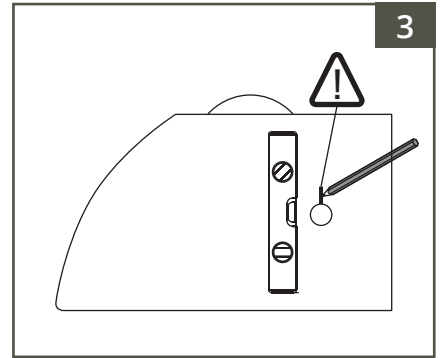

Montageanleitung

Aquacare WC mit Bidetfunktion, mit integrierter Armatur,
 Befestigung V-Fit 2.0 **von oben**
 für Wand-WC # 7748

Montageanleitung

Aquacare WC mit Bidetfunktion, mit integrierter Armatur,
Befestigung V-Fit 2.0 **von oben**
für Wand-WC # 7748