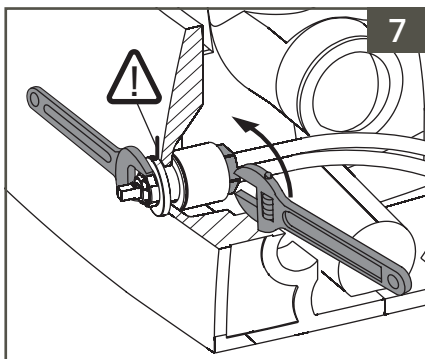

Montageanleitung

Aquacare WC mit Bidetfunktion, mit integrierter Armatur,
 Befestigung V-Fit 2.0 **von oben**
 für Wand-WC # 7748

Montageanleitung

Aquacare WC mit Bidetfunktion, mit integrierter Armatur,
Befestigung V-Fit 2.0 **von oben**
für Wand-WC # 7748