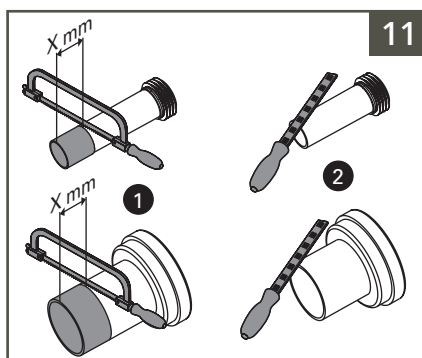

Montageanleitung

Aquacare WC mit Bidetfunktion, mit integrierter Armatur,
 Befestigung V-Fit 2.0 **von oben**
 für Wand-WC # 7748

Montageanleitung

Aquacare WC mit Bidetfunktion, mit integrierter Armatur,
Befestigung V-Fit 2.0 **von oben**
für Wand-WC # 7748