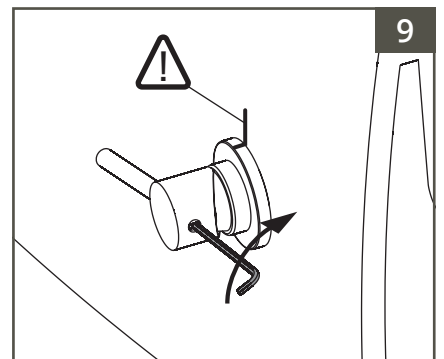

Montageanleitung

Aquacare WC mit Bidetfunktion, mit integrierter Armatur,
 Befestigung V-Fit 2.0 **von oben**
 für Wand-WC # 7748

Montageanleitung

Aquacare WC mit Bidetfunktion, mit integrierter Armatur,
Befestigung V-Fit 2.0 **von oben**
für Wand-WC # 7748