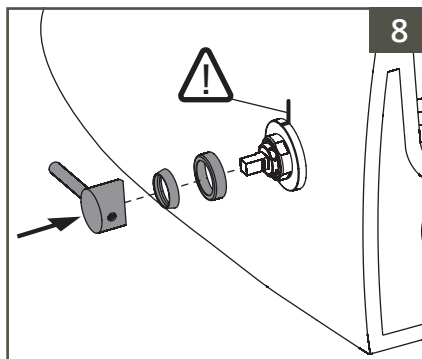

Montageanleitung

Aquacare WC mit Bidetfunktion, mit integrierter Armatur,
 Befestigung V-Fit 2.0 **von oben**
 für Wand-WC # 7748

Montageanleitung

Aquacare WC mit Bidetfunktion, mit integrierter Armatur,
Befestigung V-Fit 2.0 **von oben**
für Wand-WC # 7748