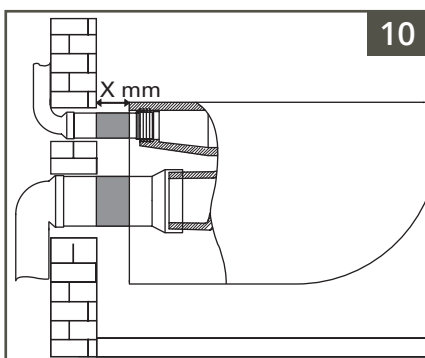

Montageanleitung

Aquacare WC mit Bidetfunktion, mit integrierter Armatur,
 Befestigung V-Fit 2.0 **von oben**
 für Wand-WC # 7748

Montageanleitung

Aquacare WC mit Bidetfunktion, mit integrierter Armatur,
Befestigung V-Fit 2.0 **von oben**
für Wand-WC # 7748