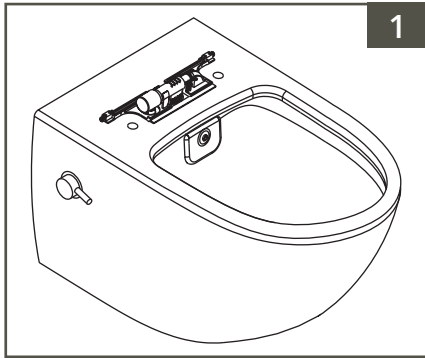

Montageanleitung

Aquacare WC mit Bidetfunktion, mit integrierter Armatur,
 Befestigung V-Fit 2.0 **von oben**
 für Wand-WC # 7748

Montageanleitung

Aquacare WC mit Bidetfunktion, mit integrierter Armatur,
Befestigung V-Fit 2.0 **von oben**
für Wand-WC # 7748