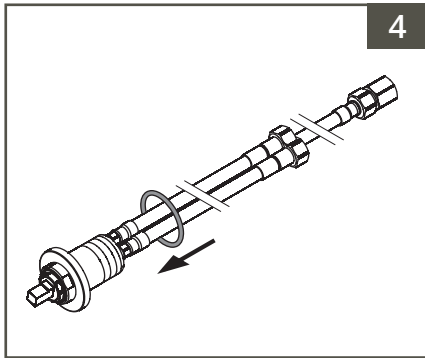

Montageanleitung

Aquacare WC mit Bidetfunktion, mit integrierter Armatur,
 Befestigung V-Fit 2.0 **von oben**
 für Wand-WC # 7748

Montageanleitung

Aquacare WC mit Bidetfunktion, mit integrierter Armatur,
Befestigung V-Fit 2.0 **von oben**
für Wand-WC # 7748