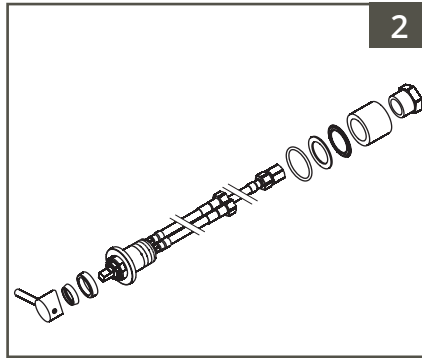

Montageanleitung

Aquacare WC mit Bidetfunktion, mit integrierter Armatur,
 Befestigung V-Fit 2.0 **von oben**
 für Wand-WC # 7748

Montageanleitung

Aquacare WC mit Bidetfunktion, mit integrierter Armatur,
Befestigung V-Fit 2.0 **von oben**
für Wand-WC # 7748