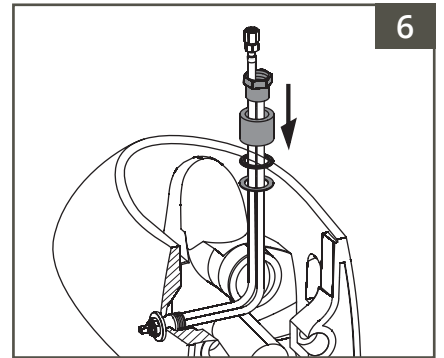

Montageanleitung

Aquacare WC mit Bidetfunktion, mit integrierter Armatur,
 Befestigung V-Fit 2.0 **von oben**
 für Wand-WC # 7748

Montageanleitung

Aquacare WC mit Bidetfunktion, mit integrierter Armatur,
Befestigung V-Fit 2.0 **von oben**
für Wand-WC # 7748