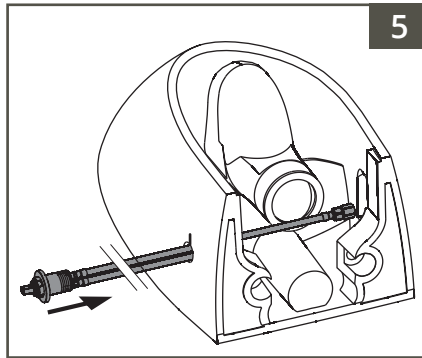

Montageanleitung

Aquacare WC mit Bidetfunktion, mit integrierter Armatur,
 Befestigung V-Fit 2.0 **von oben**
 für Wand-WC # 7748

Montageanleitung

Aquacare WC mit Bidetfunktion, mit integrierter Armatur,
Befestigung V-Fit 2.0 **von oben**
für Wand-WC # 7748