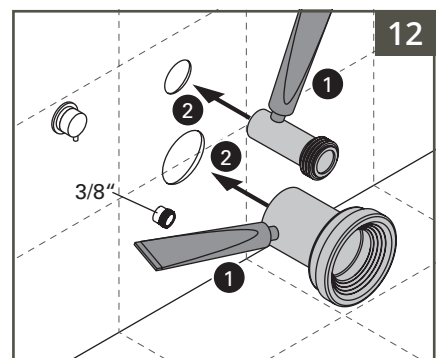

Montageanleitung

Aquacare WC mit Bidetfunktion, mit integrierter Armatur,
 Befestigung V-Fit 2.0 **von oben**
 für Wand-WC # 7748

Montageanleitung

Aquacare WC mit Bidetfunktion, mit integrierter Armatur,
Befestigung V-Fit 2.0 **von oben**
für Wand-WC # 7748