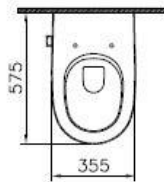

VitrA

Ausschreibungstext

Options Nest, Wand-WC,
355 x 575 mm, Weiß

Hersteller:	VitrA Bad GmbH
Serie:	Options
Artikel-Nr.:	5173B003-1084
Produktbezeichnung:	Nest, Wand-WC
Ausführung:	mit geschlossenem Spülrand mit Tiefspüler mit Bidetfunktion mit integrierter Armatur (rechts) 3/6 l Spülvolumen
Material:	Sanitärkeramik
Farbe:	Weiß (Alpin)
Maße (BxTxH):	355 x 575 x 345 mm
Gewicht:	32,1 kg
Befestigung:	mit verdeckter Befestigung von oben (V-Fit) Stockschrauben M12
Zubehör:	Schallschutzset G002000002 passende WC-Sitze #89
Optional:	mit VitrA Clean-Oberflächenveredelung (5173B403-1084)

* Duvar kalınlığına göre ilave boru gerekebilir
* Additional pipe may be required as to wall thickness