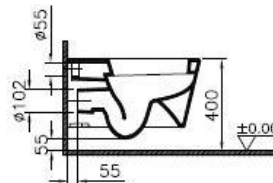

VitrA

Ausschreibungstext

Options Nest, Wand-WC,
355 x 575 mm, Weiß

Hersteller:	VitrA Bad GmbH
Serie:	Options
Artikel-Nr.:	5173B003-1084
Produktbezeichnung:	Nest, Wand-WC
Ausführung:	mit geschlossenem Spülrand mit Tiefspüler mit Bidetfunktion mit integrierter Armatur (rechts) 3/6 l Spülvolumen
Material:	Sanitärkeramik
Farbe:	Weiß (Alpin)
Maße (BxTxH):	355 x 575 x 345 mm
Gewicht:	32,1 kg
Befestigung:	mit verdeckter Befestigung von oben (V-Fit) Stockschrauben M12
Zubehör:	Schallschutzset G002000002 passende WC-Sitze #89
Optional:	mit VitrA Clean-Oberflächenveredelung (5173B403-1084)

* Duvar kalınlığına göre ilave boru gerekebilir
* Additional pipe may be required as to wall thickness