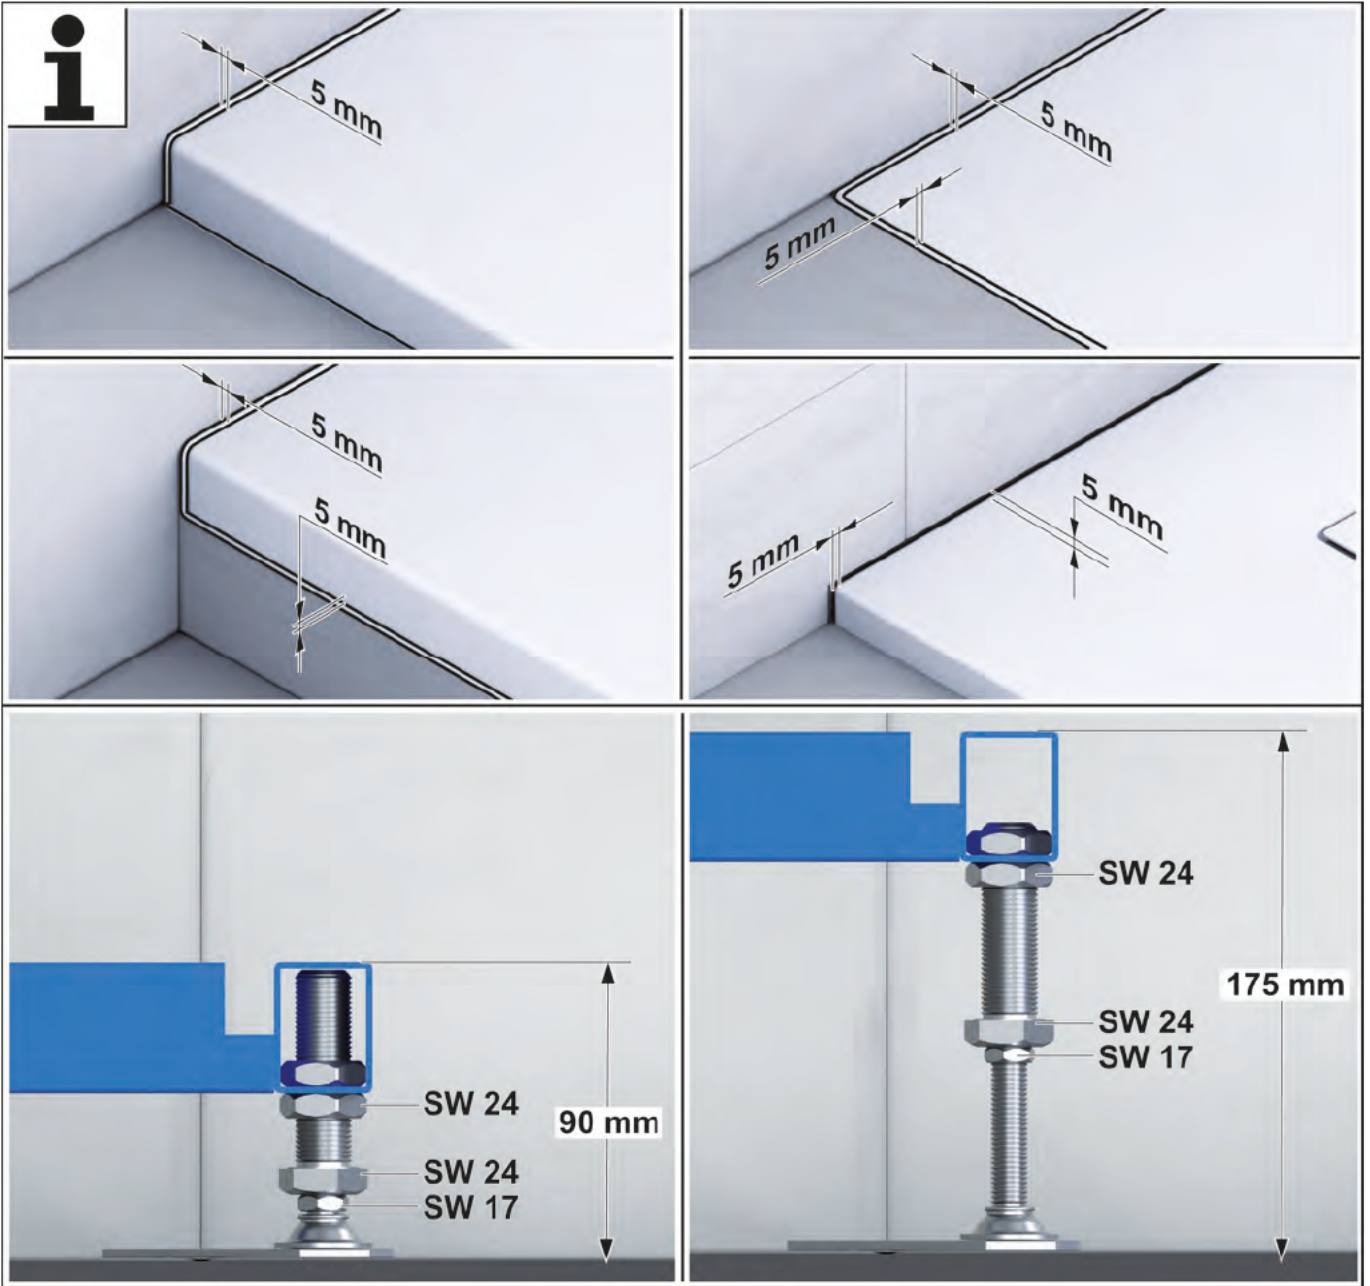

ViFrame shower tray support

- | | | | |
|---------------------------------------|---------------------------------|---------------------------------|----------------------------------|
| DE Montageanleitung | AR دليل التركيب | HU Szerelési útmutató | PT Instruções de montagem |
| EN Installation instructions | BG Ръководство за монтаж | ID Petunjuk pemasangan | RO Manual de montaj |
| ES Instrucciones de montaje | CS Návod k montáži | JA 取付説明書 | SK Návod na montáž |
| FR Instructions de montage | DA Monteringsvejledning | KO 설치 가이드 | SL Navodila za montažo |
| IT Istruzioni per il montaggio | EE Paigaldusjuhend | LT Montavimo instrukcija | SV Monteringsanvisning |
| NL Montagehandleiding | EL Οδηγίες τοποθέτησης | LV Montāžas instrukcija | TH คู่มือการติดตั้ง |
| RU Инструкция по монтажу | FI Asennusohje | NO Monteringsanvisning | TR Montaj kılavuzu |
| ZH 安装说明 | HR Uputa za montažu | PL Instrukcja montażu | UK Інструкція з монтажу |

24 mm

8 mm

17 mm

5 mm

13 mm

VILLEROY & BOCH

GERMANY

*Villeroy & Boch AG
Bathroom and Wellness Division
Headquarters
66693 Mettlach
Germany*