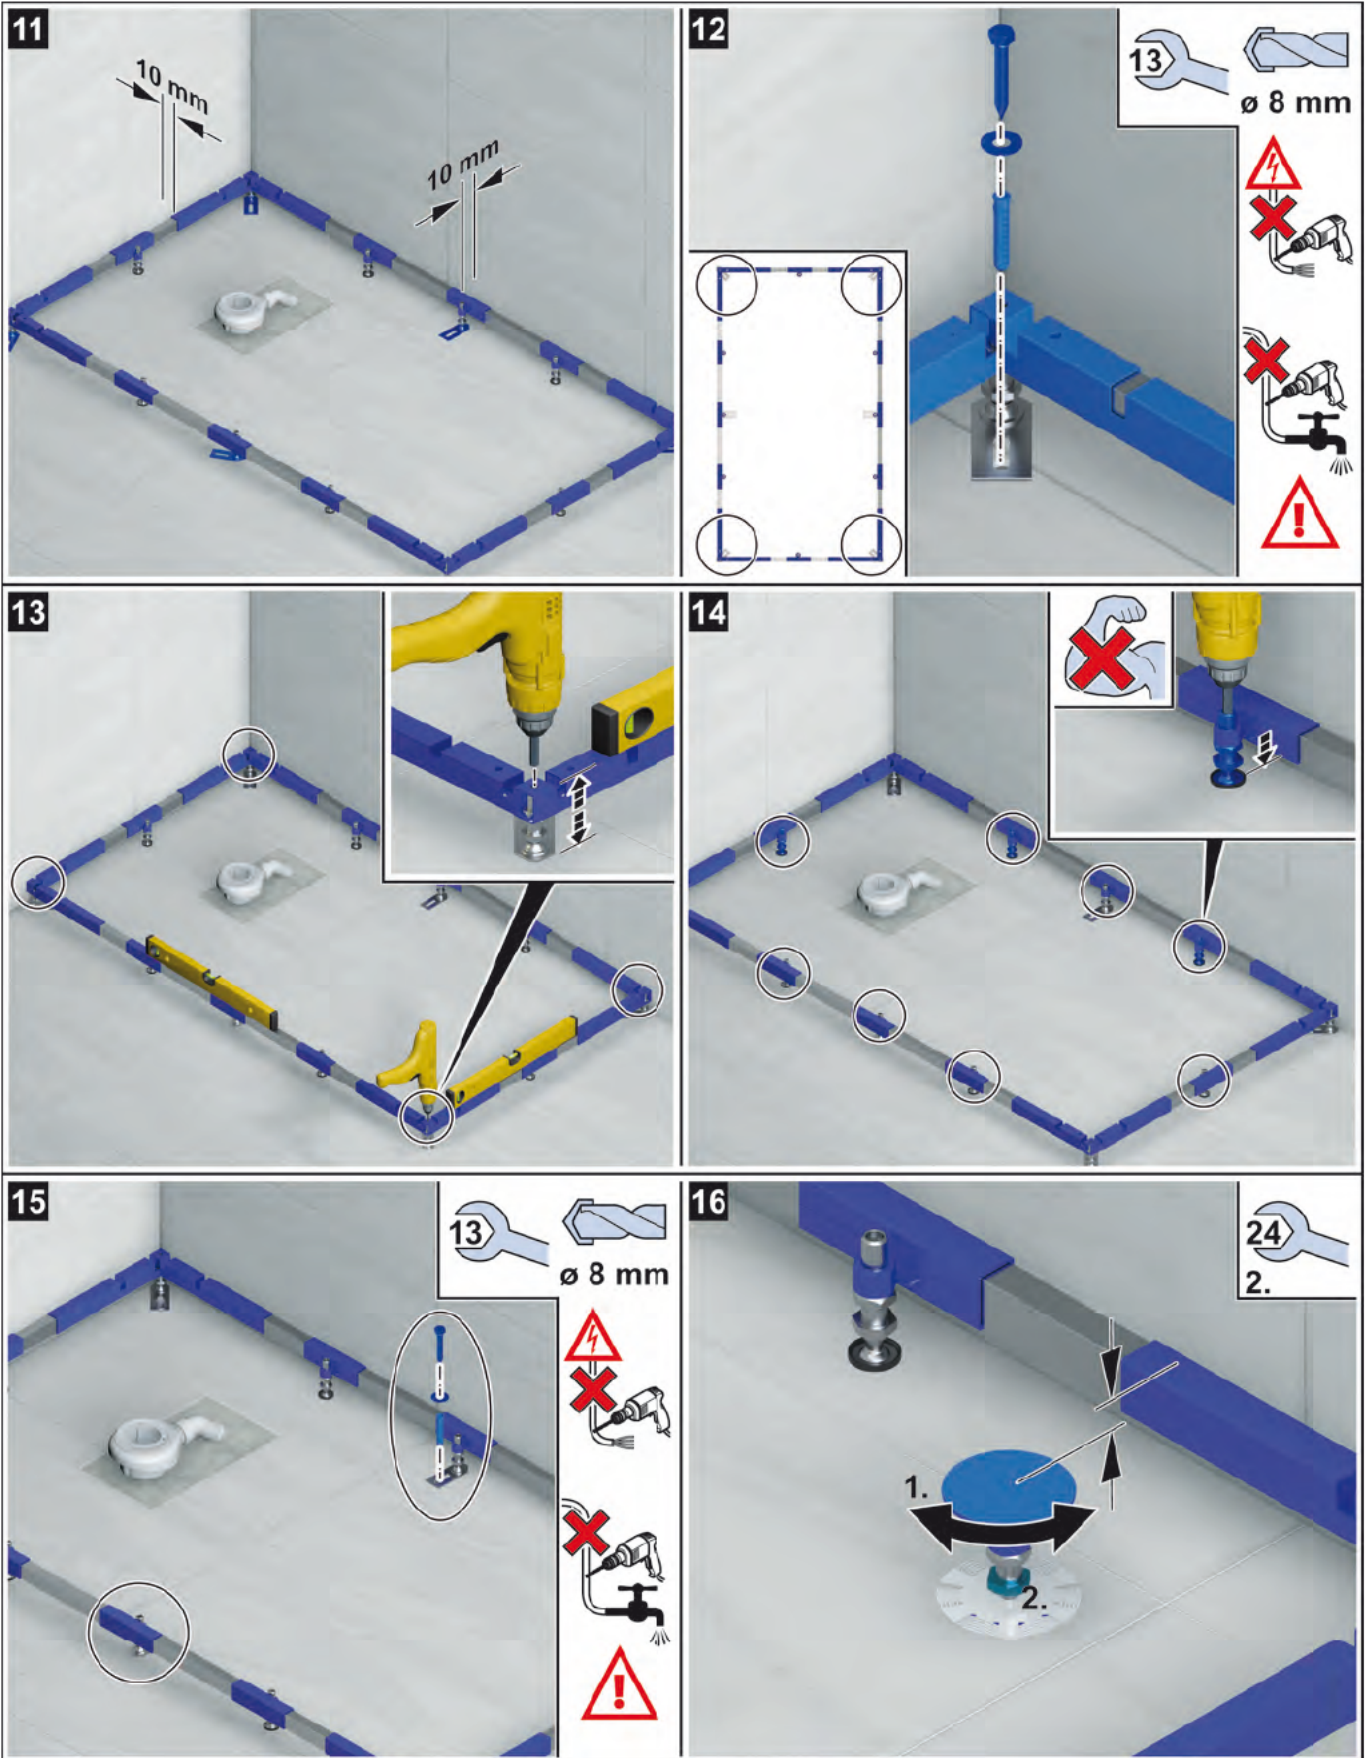

ViFrame shower tray support

- | | | | |
|---------------------------------------|---------------------------------|---------------------------------|----------------------------------|
| DE Montageanleitung | AR دليل التركيب | HU Szerelési útmutató | PT Instruções de montagem |
| EN Installation instructions | BG Ръководство за монтаж | ID Petunjuk pemasangan | RO Manual de montaj |
| ES Instrucciones de montaje | CS Návod k montáži | JA 取付説明書 | SK Návod na montáž |
| FR Instructions de montage | DA Monteringsvejledning | KO 설치 가이드 | SL Navodila za montažo |
| IT Istruzioni per il montaggio | EE Paigaldusjuhend | LT Montavimo instrukcija | SV Monteringsanvisning |
| NL Montagehandleiding | EL Οδηγίες τοποθέτησης | LV Montāžas instrukcija | TH คู่มือการติดตั้ง |
| RU Инструкция по монтажу | FI Asennusohje | NO Monteringsanvisning | TR Montaj kılavuzu |
| ZH 安装说明 | HR Uputa za montažu | PL Instrukcja montażu | UK Інструкція з монтажу |

24 mm

8 mm

17 mm

5 mm

13 mm

VILLEROY & BOCH

GERMANY

*Villeroy & Boch AG
Bathroom and Wellness Division
Headquarters
66693 Mettlach
Germany*