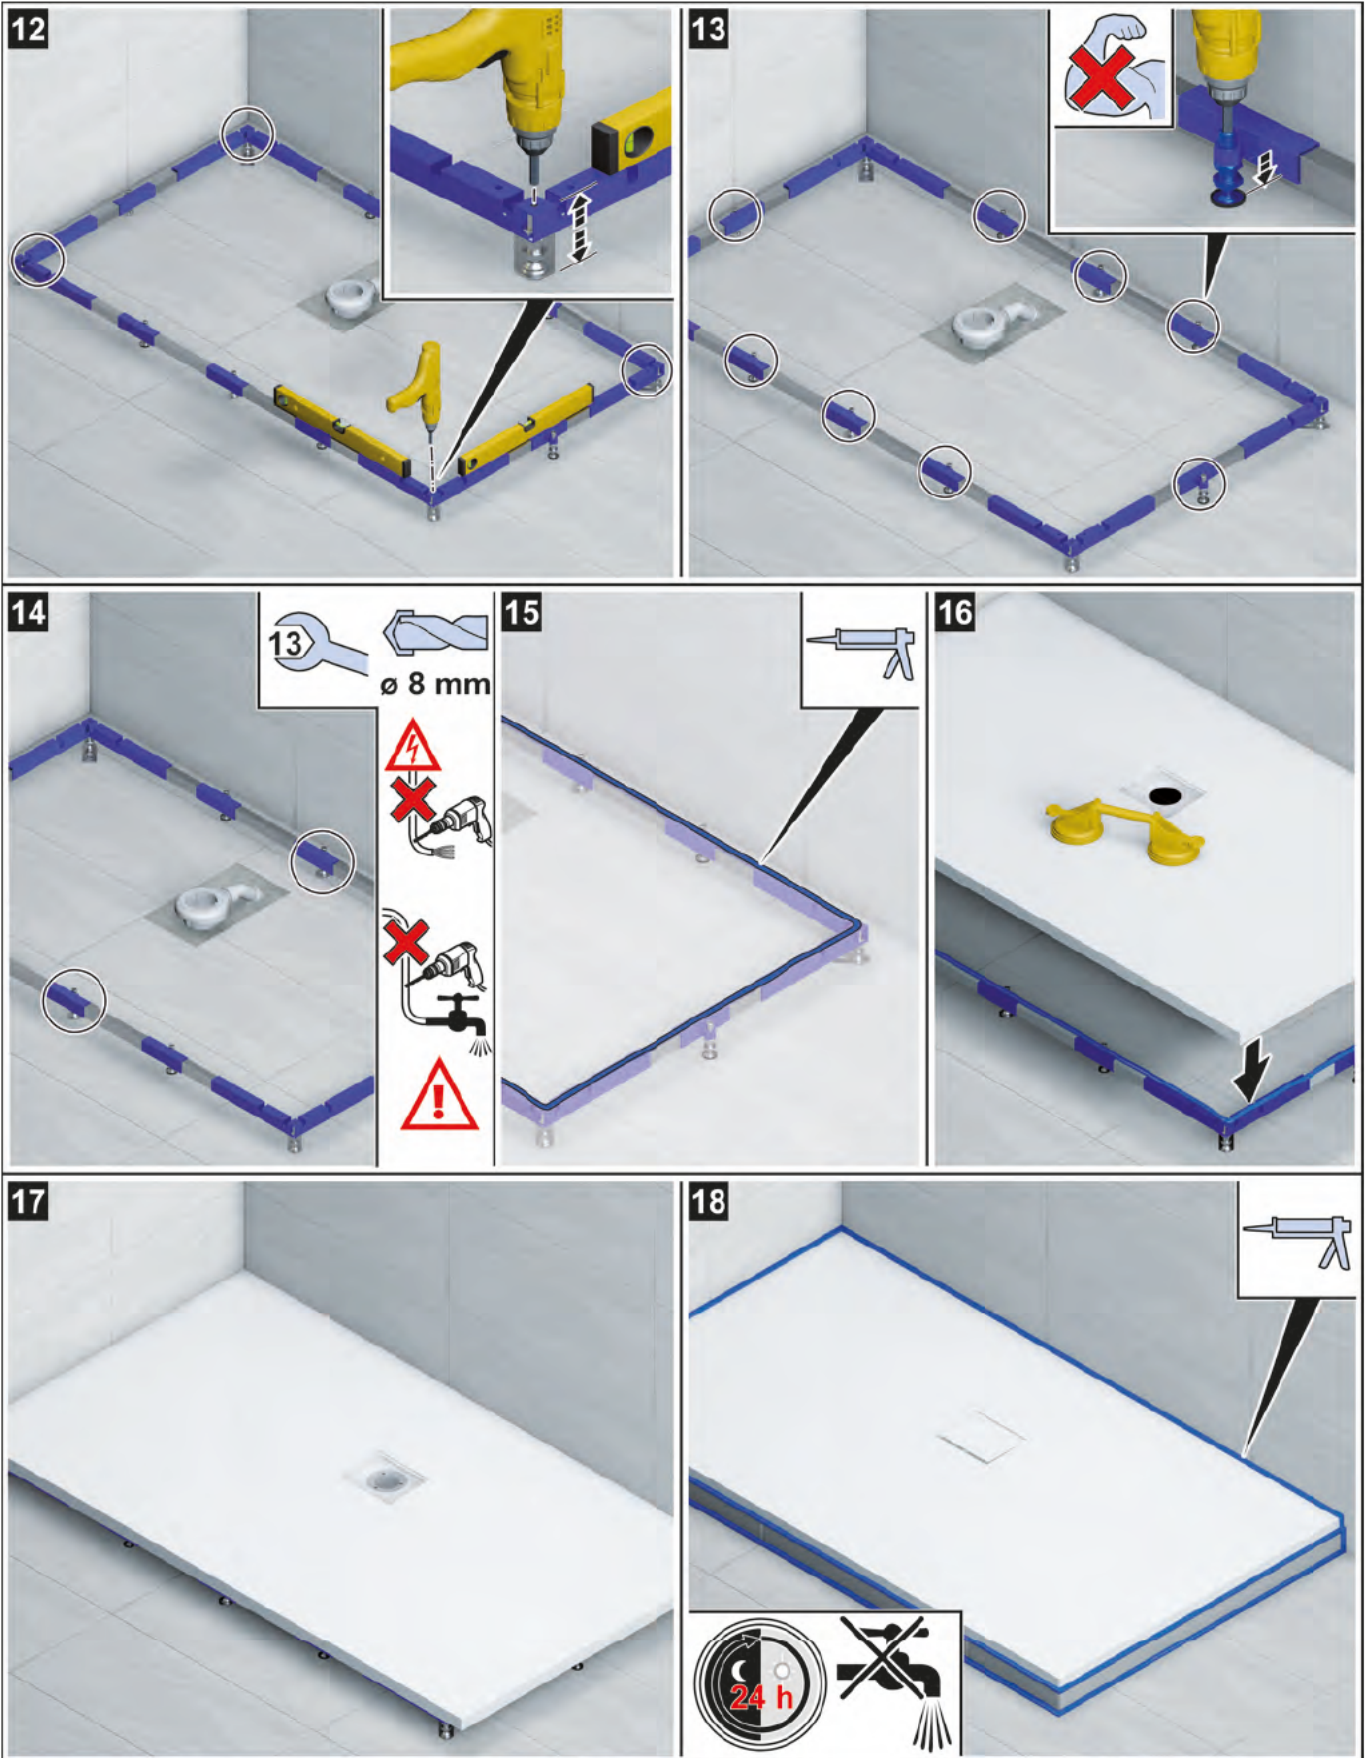

ViFrame shower tray support

- | | | | |
|---------------------------------------|---------------------------------|---------------------------------|----------------------------------|
| DE Montageanleitung | AR دليل التركيب | HU Szerelési útmutató | PT Instruções de montagem |
| EN Installation instructions | BG Ръководство за монтаж | ID Petunjuk pemasangan | RO Manual de montaj |
| ES Instrucciones de montaje | CS Návod k montáži | JA 取付説明書 | SK Návod na montáž |
| FR Instructions de montage | DA Monteringsvejledning | KO 설치 가이드 | SL Navodila za montažo |
| IT Istruzioni per il montaggio | EE Paigaldusjuhend | LT Montavimo instrukcija | SV Monteringsanvisning |
| NL Montagehandleiding | EL Οδηγίες τοποθέτησης | LV Montāžas instrukcija | TH คู่มือการติดตั้ง |
| RU Инструкция по монтажу | FI Asennusohje | NO Monteringsanvisning | TR Montaj kılavuzu |
| ZH 安装说明 | HR Uputa za montažu | PL Instrukcja montażu | UK Інструкція з монтажу |

24 mm

8 mm

17 mm

5 mm

13 mm

VILLEROY & BOCH

GERMANY

*Villeroy & Boch AG
Bathroom and Wellness Division
Headquarters
66693 Mettlach
Germany*