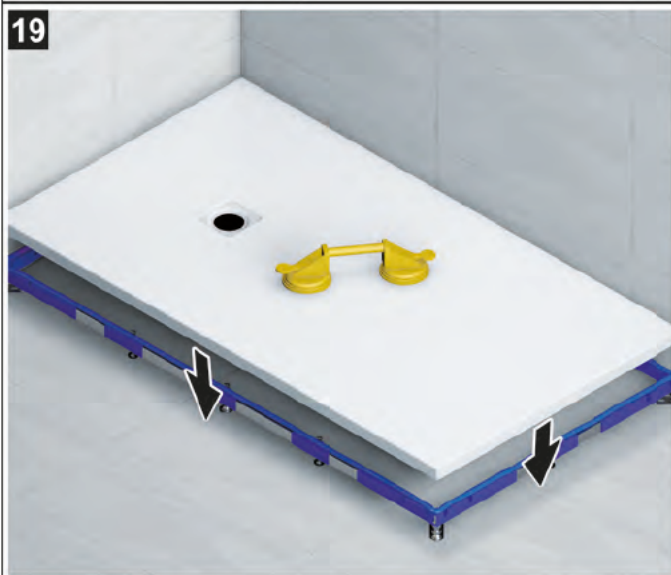

ViFrame shower tray support

- | | | | |
|---------------------------------------|---------------------------------|---------------------------------|----------------------------------|
| DE Montageanleitung | AR دليل التركيب | HU Szerelési útmutató | PT Instruções de montagem |
| EN Installation instructions | BG Ръководство за монтаж | ID Petunjuk pemasangan | RO Manual de montaj |
| ES Instrucciones de montaje | CS Návod k montáži | JA 取付説明書 | SK Návod na montáž |
| FR Instructions de montage | DA Monteringsvejledning | KO 설치 가이드 | SL Navodila za montažo |
| IT Istruzioni per il montaggio | EE Paigaldusjuhend | LT Montavimo instrukcija | SV Monteringsanvisning |
| NL Montagehandleiding | EL Οδηγίες τοποθέτησης | LV Montāžas instrukcija | TH คู่มือการติดตั้ง |
| RU Инструкция по монтажу | FI Asennusohje | NO Monteringsanvisning | TR Montaj kılavuzu |
| ZH 安装说明 | HR Uputa za montažu | PL Instrukcja montażu | UK Інструкція з монтажу |

24 mm

8 mm

17 mm

5 mm

13 mm

VILLEROY & BOCH

GERMANY

*Villeroy & Boch AG
Bathroom and Wellness Division
Headquarters
66693 Mettlach
Germany*