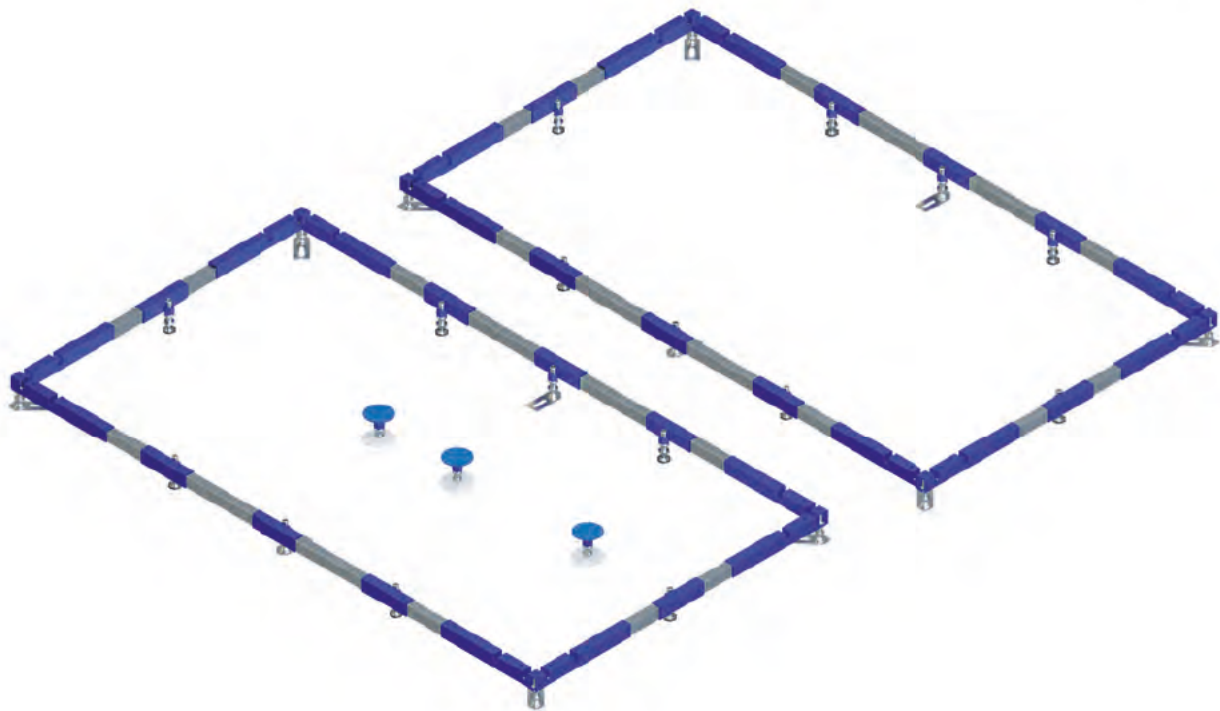

ViFrame shower tray support

- | | | | |
|---------------------------------------|---------------------------------|---------------------------------|----------------------------------|
| DE Montageanleitung | AR دليل التركيب | HU Szerelési útmutató | PT Instruções de montagem |
| EN Installation instructions | BG Ръководство за монтаж | ID Petunjuk pemasangan | RO Manual de montaj |
| ES Instrucciones de montaje | CS Návod k montáži | JA 取付説明書 | SK Návod na montáž |
| FR Instructions de montage | DA Monteringsvejledning | KO 설치 가이드 | SL Navodila za montažo |
| IT Istruzioni per il montaggio | EE Paigaldusjuhend | LT Montavimo instrukcija | SV Monteringsanvisning |
| NL Montagehandleiding | EL Οδηγίες τοποθέτησης | LV Montāžas instrukcija | TH คู่มือการติดตั้ง |
| RU Инструкция по монтажу | FI Asennusohje | NO Monteringsanvisning | TR Montaj kılavuzu |
| ZH 安装说明 | HR Uputa za montažu | PL Instrukcja montażu | UK Інструкція з монтажу |

24 mm

8 mm

17 mm

5 mm

13 mm

VILLEROY & BOCH

GERMANY

*Villeroy & Boch AG
Bathroom and Wellness Division
Headquarters
66693 Mettlach
Germany*