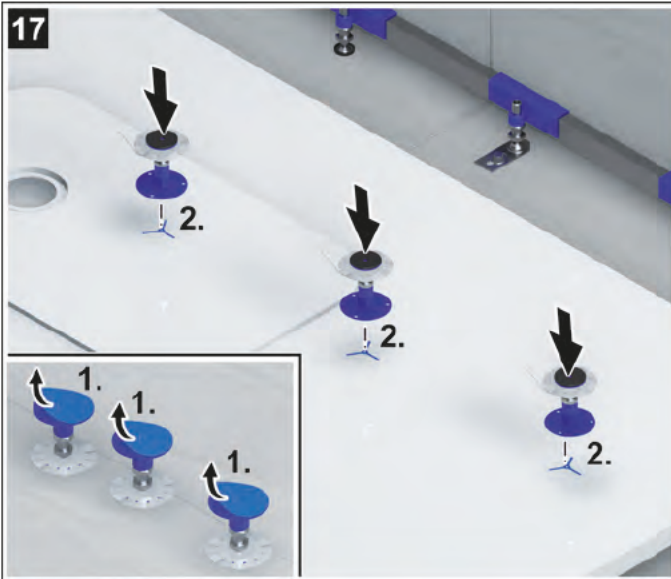

ViFrame shower tray support

- | | | | |
|---------------------------------------|---------------------------------|---------------------------------|----------------------------------|
| DE Montageanleitung | AR دليل التركيب | HU Szerelési útmutató | PT Instruções de montagem |
| EN Installation instructions | BG Ръководство за монтаж | ID Petunjuk pemasangan | RO Manual de montaj |
| ES Instrucciones de montaje | CS Návod k montáži | JA 取付説明書 | SK Návod na montáž |
| FR Instructions de montage | DA Monteringsvejledning | KO 설치 가이드 | SL Navodila za montažo |
| IT Istruzioni per il montaggio | EE Paigaldusjuhend | LT Montavimo instrukcija | SV Monteringsanvisning |
| NL Montagehandleiding | EL Οδηγίες τοποθέτησης | LV Montāžas instrukcija | TH คู่มือการติดตั้ง |
| RU Инструкция по монтажу | FI Asennusohje | NO Monteringsanvisning | TR Montaj kılavuzu |
| ZH 安装说明 | HR Uputa za montažu | PL Instrukcja montażu | UK Інструкція з монтажу |

24 mm

8 mm

17 mm

5 mm

13 mm

VILLEROY & BOCH

GERMANY

*Villeroy & Boch AG
Bathroom and Wellness Division
Headquarters
66693 Mettlach
Germany*