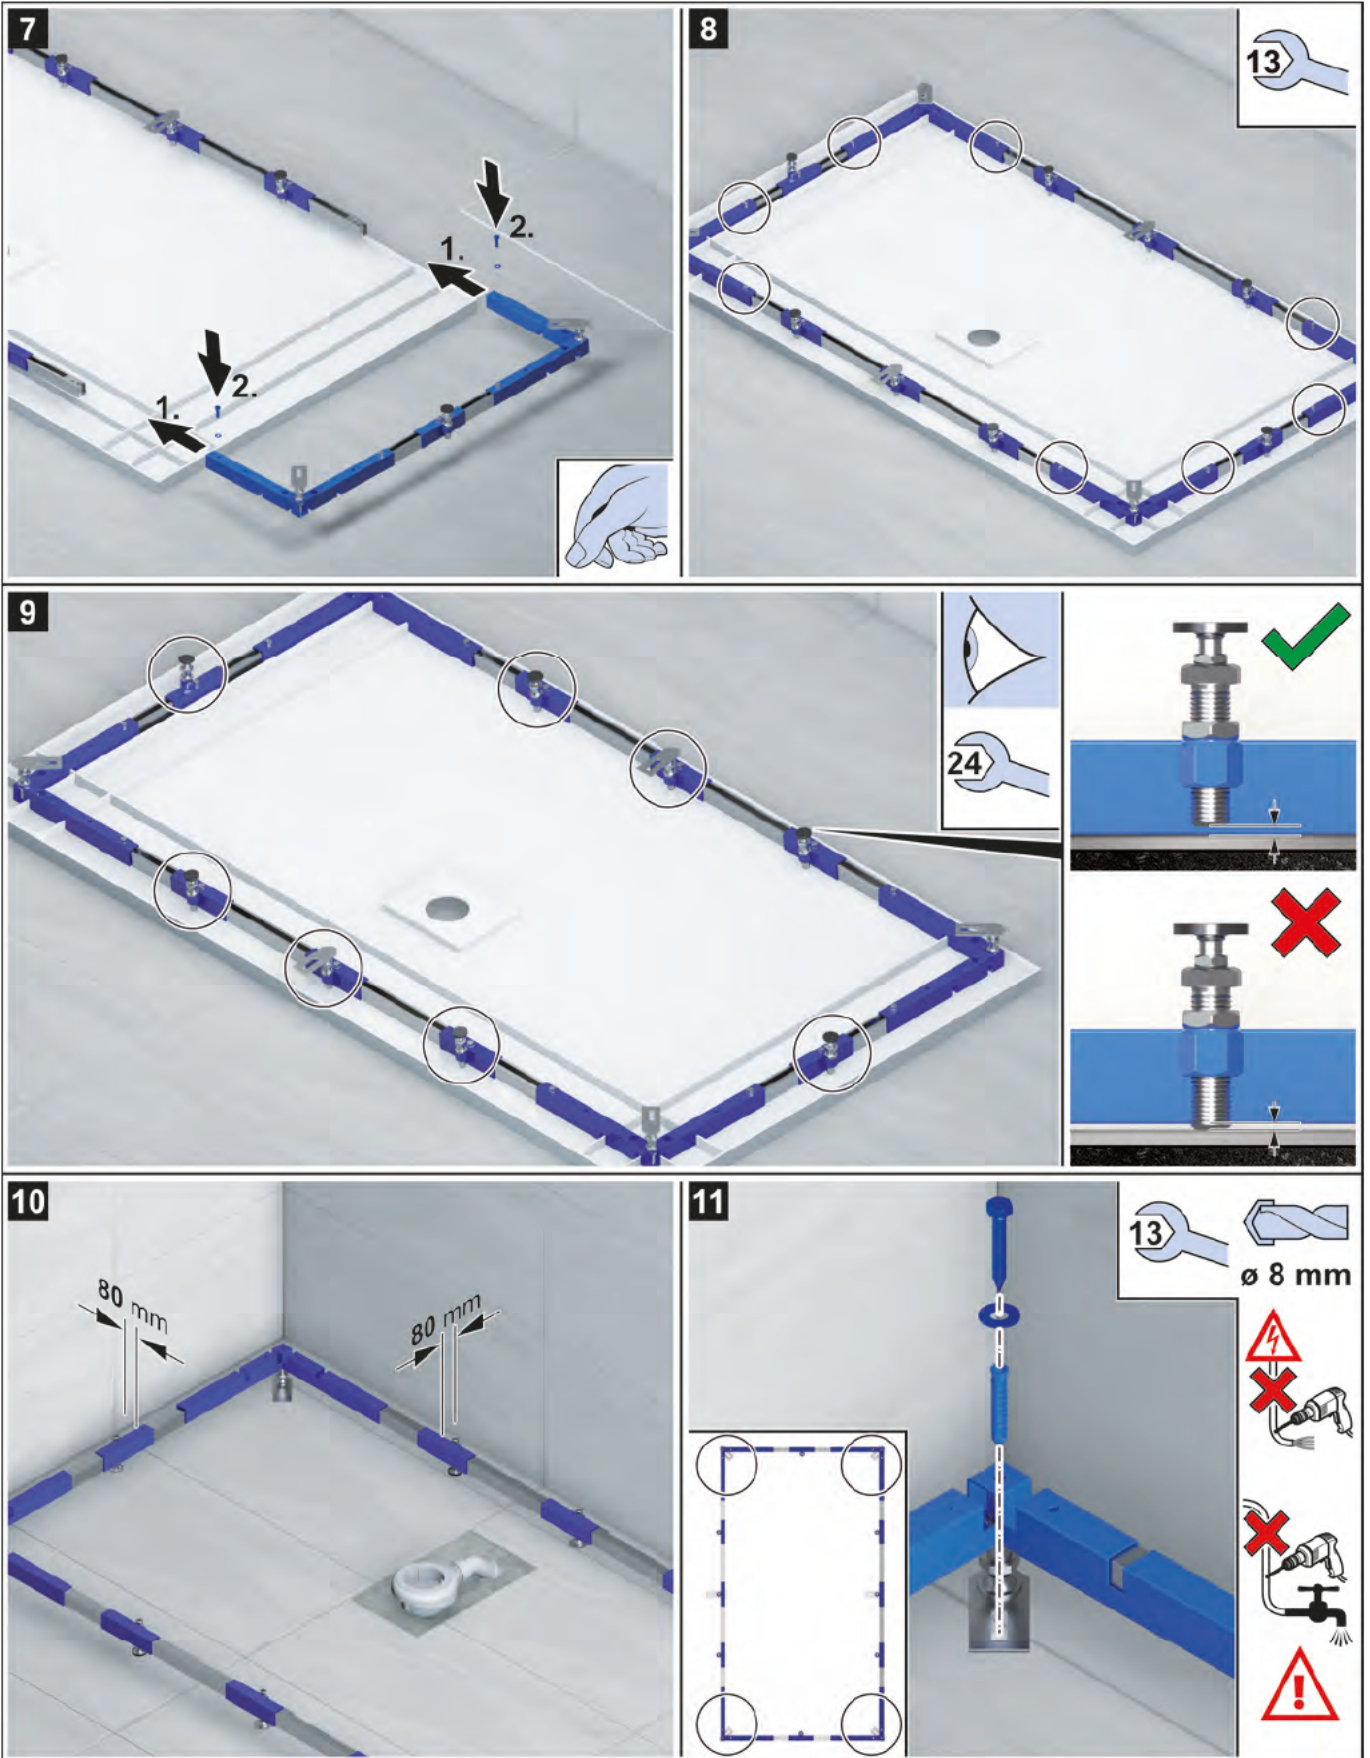

ViFrame shower tray support

- | | | | |
|---------------------------------------|---------------------------------|---------------------------------|----------------------------------|
| DE Montageanleitung | AR دليل التركيب | HU Szerelési útmutató | PT Instruções de montagem |
| EN Installation instructions | BG Ръководство за монтаж | ID Petunjuk pemasangan | RO Manual de montaj |
| ES Instrucciones de montaje | CS Návod k montáži | JA 取付説明書 | SK Návod na montáž |
| FR Instructions de montage | DA Monteringsvejledning | KO 설치 가이드 | SL Navodila za montažo |
| IT Istruzioni per il montaggio | EE Paigaldusjuhend | LT Montavimo instrukcija | SV Monteringsanvisning |
| NL Montagehandleiding | EL Οδηγίες τοποθέτησης | LV Montāžas instrukcija | TH คู่มือการติดตั้ง |
| RU Инструкция по монтажу | FI Asennusohje | NO Monteringsanvisning | TR Montaj kılavuzu |
| ZH 安装说明 | HR Uputa za montažu | PL Instrukcja montażu | UK Інструкція з монтажу |

24 mm

8 mm

17 mm

5 mm

13 mm

VILLEROY & BOCH

GERMANY

*Villeroy & Boch AG
Bathroom and Wellness Division
Headquarters
66693 Mettlach
Germany*