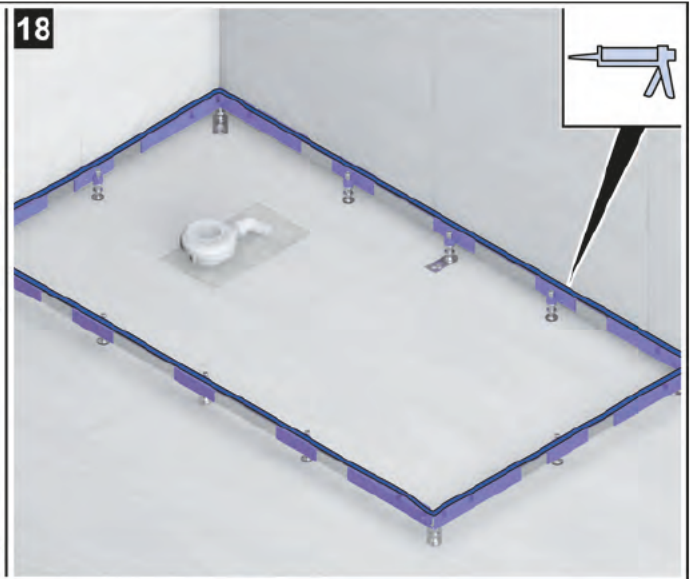

ViFrame shower tray support

- | | | | |
|---------------------------------------|---------------------------------|---------------------------------|----------------------------------|
| DE Montageanleitung | AR دليل التركيب | HU Szerelési útmutató | PT Instruções de montagem |
| EN Installation instructions | BG Ръководство за монтаж | ID Petunjuk pemasangan | RO Manual de montaj |
| ES Instrucciones de montaje | CS Návod k montáži | JA 取付説明書 | SK Návod na montáž |
| FR Instructions de montage | DA Monteringsvejledning | KO 설치 가이드 | SL Navodila za montažo |
| IT Istruzioni per il montaggio | EE Paigaldusjuhend | LT Montavimo instrukcija | SV Monteringsanvisning |
| NL Montagehandleiding | EL Οδηγίες τοποθέτησης | LV Montāžas instrukcija | TH คู่มือการติดตั้ง |
| RU Инструкция по монтажу | FI Asennusohje | NO Monteringsanvisning | TR Montaj kılavuzu |
| ZH 安装说明 | HR Uputa za montažu | PL Instrukcja montażu | UK Інструкція з монтажу |

24 mm

8 mm

17 mm

5 mm

13 mm

VILLEROY & BOCH

GERMANY

*Villeroy & Boch AG
Bathroom and Wellness Division
Headquarters
66693 Mettlach
Germany*