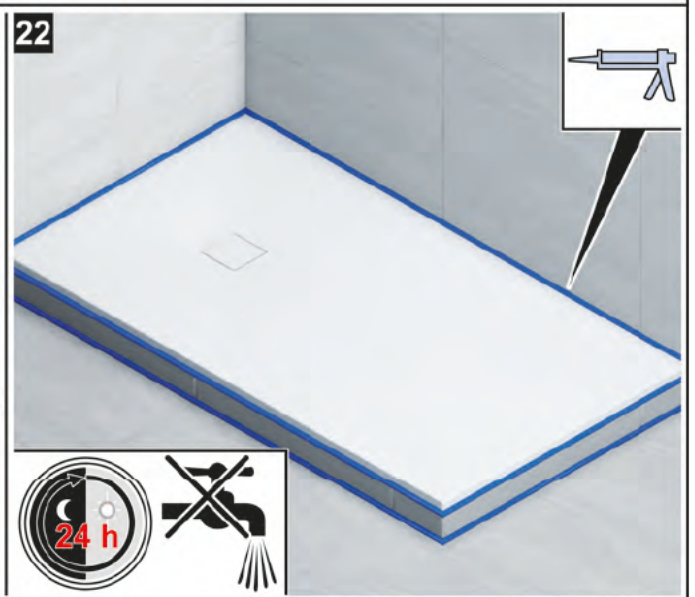

ViFrame shower tray support

- | | | | |
|---------------------------------------|---------------------------------|---------------------------------|----------------------------------|
| DE Montageanleitung | AR دليل التركيب | HU Szerelési útmutató | PT Instruções de montagem |
| EN Installation instructions | BG Ръководство за монтаж | ID Petunjuk pemasangan | RO Manual de montaj |
| ES Instrucciones de montaje | CS Návod k montáži | JA 取付説明書 | SK Návod na montáž |
| FR Instructions de montage | DA Monteringsvejledning | KO 설치 가이드 | SL Navodila za montažo |
| IT Istruzioni per il montaggio | EE Paigaldusjuhend | LT Montavimo instrukcija | SV Monteringsanvisning |
| NL Montagehandleiding | EL Οδηγίες τοποθέτησης | LV Montāžas instrukcija | TH คู่มือการติดตั้ง |
| RU Инструкция по монтажу | FI Asennusohje | NO Monteringsanvisning | TR Montaj kılavuzu |
| ZH 安装说明 | HR Uputa za montažu | PL Instrukcja montażu | UK Інструкція з монтажу |

24 mm

8 mm

17 mm

5 mm

13 mm

VILLEROY & BOCH

GERMANY

*Villeroy & Boch AG
Bathroom and Wellness Division
Headquarters
66693 Mettlach
Germany*