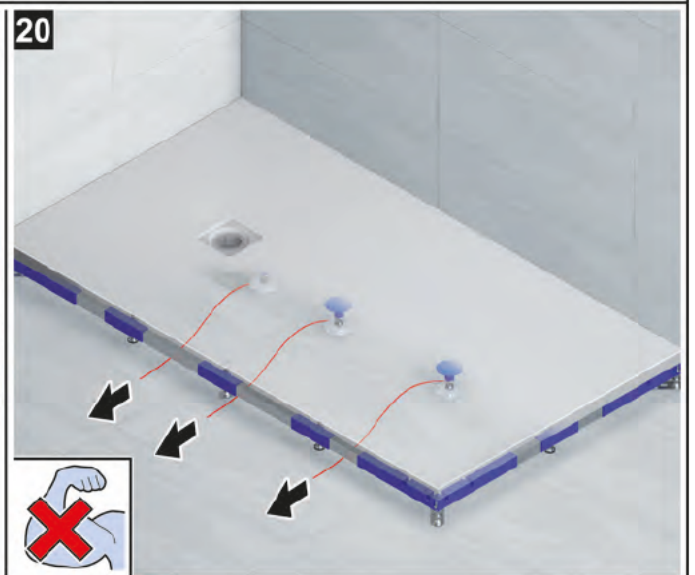

ViFrame shower tray support

- | | | | |
|---------------------------------------|---------------------------------|---------------------------------|----------------------------------|
| DE Montageanleitung | AR دليل التركيب | HU Szerelési útmutató | PT Instruções de montagem |
| EN Installation instructions | BG Ръководство за монтаж | ID Petunjuk pemasangan | RO Manual de montaj |
| ES Instrucciones de montaje | CS Návod k montáži | JA 取付説明書 | SK Návod na montáž |
| FR Instructions de montage | DA Monteringsvejledning | KO 설치 가이드 | SL Navodila za montažo |
| IT Istruzioni per il montaggio | EE Paigaldusjuhend | LT Montavimo instrukcija | SV Monteringsanvisning |
| NL Montagehandleiding | EL Οδηγίες τοποθέτησης | LV Montāžas instrukcija | TH คู่มือการติดตั้ง |
| RU Инструкция по монтажу | FI Asennusohje | NO Monteringsanvisning | TR Montaj kılavuzu |
| ZH 安装说明 | HR Uputa za montažu | PL Instrukcja montażu | UK Інструкція з монтажу |

24 mm

8 mm

17 mm

5 mm

13 mm

VILLEROY & BOCH

GERMANY

*Villeroy & Boch AG
Bathroom and Wellness Division
Headquarters
66693 Mettlach
Germany*