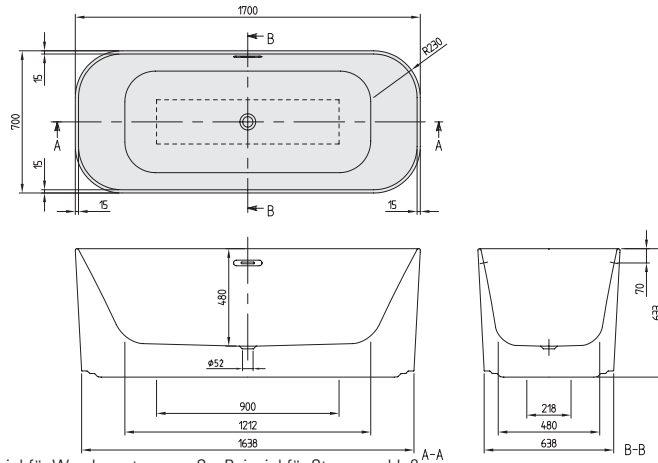

# FINION Duo (Freistehend 1700 x 700) Quaryl®, Ausstattung Gold

**Im Lieferumfang:**

**Nicht im Lieferumfang:**

**Technische Informationen:**

Das Push-to-Open-Ventil und der Überlauf werden als Standard (vormontiert) mitgeliefert.

Weitere technische Zeichnungen mit LED-Licht und Design-Ring sind auf unserem Profi-Portal unter [pro.villeroy-boch.com](http://pro.villeroy-boch.com) jederzeit abrufbar.

R = Beispiel für Wandarmatur

S = Beispiel für Stromanschluß

h=Einbauhöhe (min - max)	
Badewanne	633 - 633

Artikelnummer	Beschreibung	Maße L x B	Bodenmaße L x B	Tiefe			
UBQ 177 FIN 7A300V4 XX	Finion, freistehend, nahtlos, inkl. vormontiertem Push-to-Open-Ventil und Überlauf, Gold	1700 x 700	1212 x 480	480			
UBQ 177 FIN 7A300V2 XX	Finion, freistehend, nahtlos, inkl. vormontiertem Push-to-Open-Ventil und Überlauf, Design-Ring, Gold						
UBQ 177 FIN 7N300V4 XX	Finion, freistehend, nahtlos, inkl. vormontiertem Push-to-Open-Ventil, Überlauf und Wasserzulauf, Gold						
UBQ 177 FIN 7N300V2 XX	Finion, freistehend, nahtlos, inkl. vormontiertem Push-to-Open-Ventil, Überlauf und Wasserzulauf, Design-Ring, Gold						
UBQ 177 FIN 7A300V3 XX	Finion, freistehend, nahtlos, inkl. vormontiertem Push-to-Open-Ventil und Überlauf, Emotion-Funktion, Gold						
UBQ 177 FIN 7A300V1 XX	Finion, freistehend, nahtlos, inkl. vormontiertem Push-to-Open-Ventil und Überlauf, Design-Ring und Emotion-Funktion, Gold						
UBQ 177 FIN 7N300V3 XX	Finion, freistehend, nahtlos, inkl. vormontiertem Push-to-Open-Ventil, Überlauf und Wasserzulauf, Emotion-Funktion, Gold						
UBQ 177 FIN 7N300V1 XX	Finion, freistehend, nahtlos, inkl. vormontiertem Push-to-Open-Ventil, Überlauf und Wasserzulauf, Design-Ring und Emotion-Funktion, Gold						