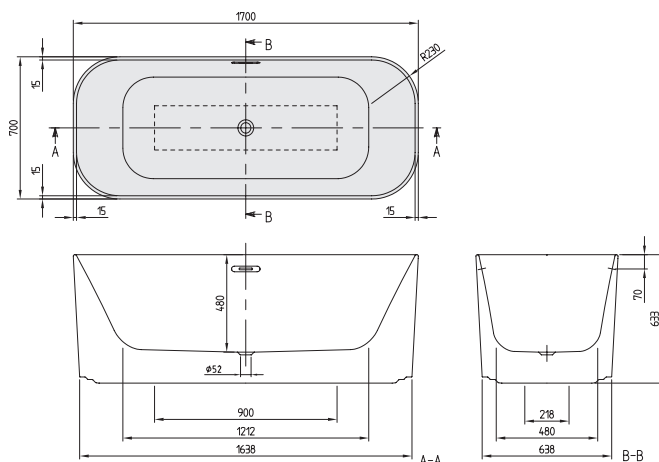

FINION Duo (Freistehend 1700 x 700) Quarryl®, Ausstattung Chrome

Im Lieferumfang:

Nicht im Lieferumfang:

Technische Informationen:

Das Push-to-Open-Ventil und der Überlauf werden als Standard (vormontiert) mitgeliefert.

Weitere technische Zeichnungen mit LED-Licht und Design-Ring sind auf unserem Profi-Portal unter pro.villeroy-boch.com jederzeit abrufbar.

Quaryl®

h=Einbauhöhe (min - max)

Badewanne 633 - 633

Artikelnummer	Beschreibung	Maße L x B	Bodenmaße L x B	Tiefe			
UBQ 177 FIN 7A100V4 XX	Finion, freistehend, nahtlos, inkl. vormontiertem Push-to-Open-Ventil und Überlauf, verchromt	1700 x 700	1212 x 480	480			
UBQ 177 FIN 7A100V2 XX	Finion, freistehend, nahtlos, inkl. vormontiertem Push-to-Open-Ventil und Überlauf, Design-Ring, verchromt						
UBQ 177 FIN 7N100V4 XX	Finion, freistehend, nahtlos, inkl. vormontiertem Push-to-Open-Ventil, Überlauf und Wasserzulauf, verchromt						
UBQ 177 FIN 7N100V2 XX	Finion, freistehend, nahtlos, inkl. vormontiertem Push-to-Open-Ventil, Überlauf und Wasserzulauf, Design-Ring, verchromt						
UBQ 177 FIN 7A100V3 XX	Finion, freistehend, nahtlos, inkl. vormontiertem Push-to-Open-Ventil und Überlauf, Emotion-Funktion, verchromt						
UBQ 177 FIN 7A100V1 XX	Finion, freistehend, nahtlos, inkl. vormontiertem Push-to-Open-Ventil und Überlauf, Design-Ring und Emotion-Funktion, verchromt						
UBQ 177 FIN 7N100V3 XX	Finion, freistehend, nahtlos, inkl. vormontiertem Push-to-Open-Ventil, Überlauf und Wasserzulauf, Emotion-Funktion, verchromt						
UBQ 177 FIN 7N100V1 XX	Finion, freistehend, nahtlos, inkl. vormontiertem Push-to-Open-Ventil, Überlauf und Wasserzulauf, Design-Ring und Emotion-Funktion, verchromt						