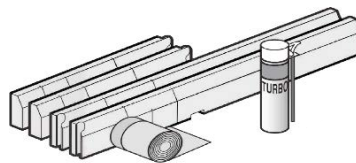

## MONTAGE AUF STAHL:

\* Dimensions based on Viega Tempoplex Plus

## INSTALLATIONSZUBEHÖR:

Duschwannengestell für alle Squaro Infinity Größen. Der Rahmen kann auf die Größe angepasst werden. Ab Lager vorrätig.  
Art.-Nr. U91411400

Styrodur Installation Set für kleine Größen  
900 x 800 – 1000 x 1000 mm  
Art.-Nr. U91411000