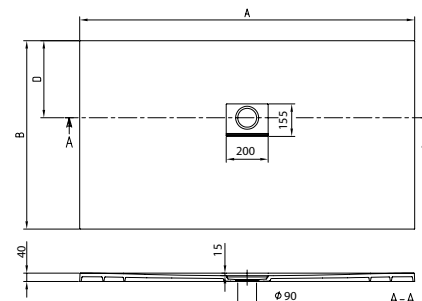

SQUARO INFINITY

Produktdatenblatt - Größen

STANDARD-MODELLE, UNIVERSAL EINBAUBAR:

Größe	A	B	D	Artikelnummer
180x100 cm	1800	1000	418	UDQ 1810 SQI 2V - XX
180x80 cm	1800	800	318	UDQ 1880 SQI 2V - XX
160x90 cm	1600	900	368	UDQ 1690 SQI 2V - XX
160x80 cm	1600	800	318	UDQ 1680 SQI 2V - XX
140x90 cm	1400	900	368	UDQ 1490 SQI 2V - XX
140x80 cm	1400	800	318	UDQ 1480 SQI 2V - XX
120x90 cm	1200	900	368	UDQ 1290 SQI 2V - XX
120x80 cm	1200	800	318	UDQ 1280 SQI 2V - XX
100x100 cm	1000	1000	418	UDQ 1010 SQI 2V - XX
100x90 cm	1000	900	368	UDQ 1090 SQI 2V - XX
90x90 cm	900	900	368	UDQ 9090 SQI 2V - XX
90x80 cm	900	800	318	UDQ 9090 SQI 2V - XX

LANGE SEITE GESCHNITTEN AN DER WAND, UNIVERSAL EINBAUBAR:

Größe	A	B	D	Artikelnummer
180x90 cm	1800	900	318	UDQ 1890 SQI 2BV - XX
180x75 cm	1800	750	268	UDQ 1875 SQI 2BV - XX
180x70 cm	1800	700	218	UDQ 1870 SQI 2BV - XX
160x75 cm	1600	750	268	UDQ 1675 SQI 2BV - XX
160x70 cm	1600	700	218	UDQ 1670 SQI 2BV - XX
140x75 cm	1400	750	268	UDQ 1475 SQI 2BV - XX
140x70 cm	1400	700	218	UDQ 1470 SQI 2BV - XX
120x75 cm	1200	750	268	UDQ 1275 SQI 2BV - XX
120x70 cm	1200	700	218	UDQ 1270 SQI 2BV - XX
100x80 cm	1000	800	268	UDQ 1080 SQI 2BV - XX
90x75 cm	900	750	268	UDQ 9075 SQI 2BV - XX
90x70 cm	900	700	218	UDQ 9070 SQI 2BV - XX