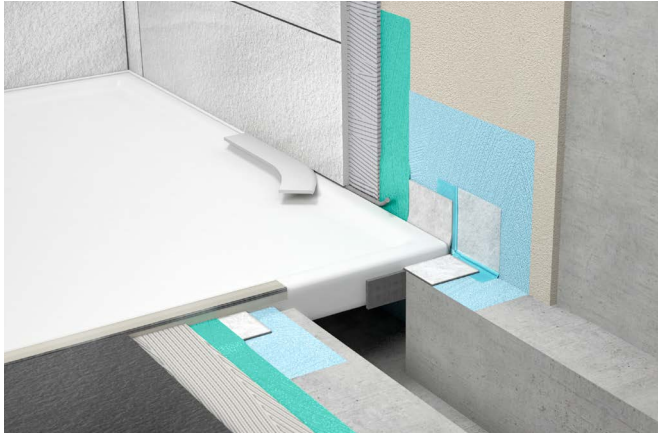

SQUARO INFINITY

Produktdatenblatt - Abdichtung

FLÄCHENBÜNDIGER EINBAU VON DUSCHWANNEN:

Nicht geeignet für geschnittene Duschwannen

	Mauerwerk/Estrich		MEPA-aquaproof-3d-ecke
	Putz		Verbundabdichtung
	Trennband		Fliesenrundschnur
	Verbundabdichtung		Fliesenkleber
	Schalldämmstreifen		Fliesentrennstreifen.
	MEPA-Aquaproof		

MEPA Aquaproof Set für flächenbündigen Einbau