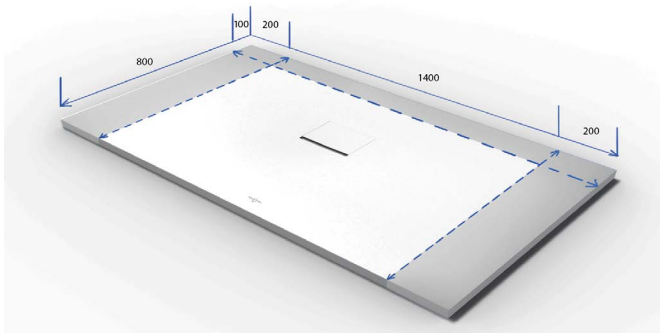

### Minimalistisches Design

- Ultraflache, randlose Optik
- Flächenbündig integrierter Design-Ablauf: farblich auf die Duschwanne abgestimmt und mit verchromter Leiste veredelt; besonders leicht zu reinigen, herausnehmbar, dadurch absolut funktional
- Ablaufleistung mit 48l/min gemäß DIN 1253

## VORHANDENE GRÖSSEN:

		Breite in mm				
		700	750	800	900	1000
Länge in mm	800	•	•	•		
	900	•	•	•	•	
	1000	•	•	•	•	•
	1100	•	•	•	•	
	1200	•	•	•	•	
	1300	•	•	•	•	
	1400	•	•	•	•	•
	1500	•	•	•	•	•
	1600	•	•	•	•	•
	1700	•	•	•	•	•
1800	•	•	•	•	•	

Maßanpassung vor Ort auf:

YouTube

<https://www.youtube.com/watch?v=xVjwjTAoSTI>

## MASSANPASSUNG:

Millimetergenauer Zuschnitt (Schneidtoleranz +/-1 mm) im markierten Schneidbereich möglich. Schrägschnitte und maßgenaue Aussparungen ab Werk oder vor Ort.

Lamellen-Technologie für noch mehr Robustheit und Stabilität