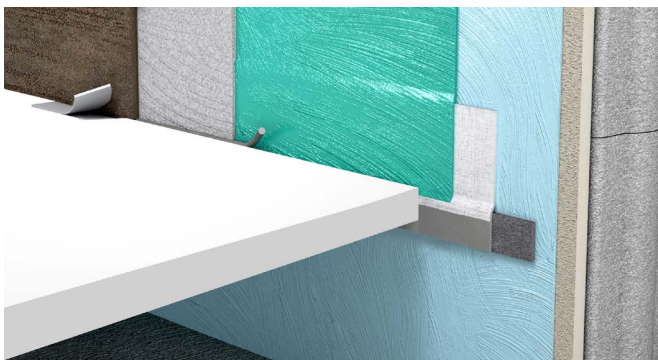

GELTENDE NORMEN UND VORSCHRIFTEN:

Die Abdichtung von Sanitärprodukten ist in folgenden Normen und Vorschriften geregelt:

- ETAG 022 „Abdichtung für Wände und Böden in Nassräumen“
- ZDB-Merkblatt „Verbundabdichtungen“
- DIN 18195-5 „Bauwerksabdichtungen“
- DIN 18534-1:2015-07 „Abdichtung von Innenräumen“
- Bauregelliste & Technische Baubestimmungen
- BIV- und BEB-Merkblatt
- ÖNORM B 2207 „Fliesen-, Platten- und Mosaiklegearbeiten - Werkvertragsnorm“

Für Badezimmer gilt die Beanstandungsklasse A0 (Wand- und Bodenbereich) für direkt und indirekt beanspruchte Flächen, in denen nicht sehr häufig mit Brauch- und Reinigungswasser umgegangen wird, z. B. im häuslichen Badezimmer.

Hinweis

Bei flächenbündig montierten Duschwannen mit einer Randhöhe von weniger als 20 mm sowie bei geschnittenen Duschwannen empfehlen wir, eine Verbundabdichtung gemäß ETAG 022 unterhalb der Duschwanne aufzubringen.

EINBAU VON DUSCHWANNEN IN ECKSITUATIONEN ODER AN WANDFLÄCHEN:

Nicht geeignet für flächenbündigen Einbau

	Mauerwerk		Fliesenrundschnur
	Putz		Fliesenkleber
	Verbundabdichtung		Fliesentrennstreifen
	Schalldämmstreifen		Verbundabdichtung
	MEPA-Aquaproof