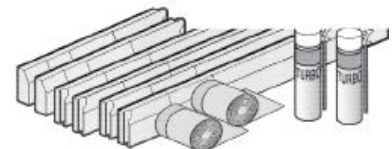

## INSTALLATIONSZUBEHÖR:

Duschwannengestell für alle Squaro Infinity Größen. Der Rahmen kann auf die Größe angepasst werden. Ab Lager vorrätig.  
Art.-Nr. U91411400

Styrodur Installation Set für kleine Größen  
900 x 800 – 1000 x 1000 mm  
Art.-Nr. U91411000