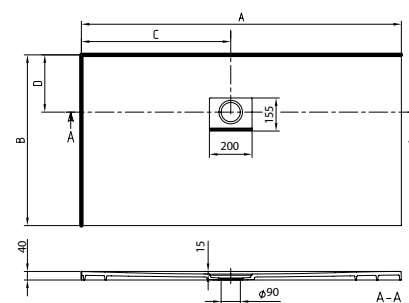

* in Artikelnummer

L – Links gegen die Wand | R – Rechts gegen die Wand

* Ablauf bei allen Modellen Ø 90 mm

Die Einbauhöhe der Duschwanne kann bei Verwendung der Ablaufgarnitur Viega Art.Nr. 634 100 um 30 mm reduziert werden. Achtung: Diese Ablaufgarnitur entspricht nicht EN 274.