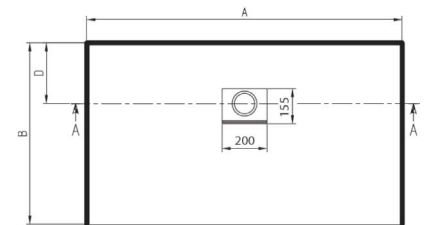

SQUARO INFINITY

Produktdatenblatt - Größen

NUR FLÄCHENBÜNDIGE INSTALLATION:

Größe	A	B	D	Artikelnummer
170 x 100 cm	1700	1000	418	UDQ 1710 SQI 2IV - XX
170 x 90 cm	1700	900	318	UDQ 1790 SQI 2IV - XX
170 x 80 cm	1700	800	318	UDQ 1780 SQI 2IV - XX
170 x 75 cm	1700	750	268	UDQ 1775 SQI 2IV - XX
170 x 70 cm	1700	700	218	UDQ 1770 SQI 2IV - XX
160 x 100 cm	1600	1000	418	UDQ 1610 SQI 2IV - XX
150 x 100 cm	1500	1000	418	UDQ 1510 SQI 2IV - XX
150 x 90 cm	1500	900	368	UDQ 1590 SQI 2IV - XX
150 x 80 cm	1500	800	318	UDQ 1580 SQI 2IV - XX
150 x 75 cm	1500	750	268	UDQ 1575 SQI 2IV - XX
150 x 70 cm	1500	700	218	UDQ 1570 SQI 2IV - XX
140 x 100 cm	1400	1000	418	UDQ 1410 SQI 2IV - XX
130 x 90 cm	1300	900	368	UDQ 1390 SQI 2IV - XX
130 x 80 cm	1300	800	318	UDQ 1380 SQI 2IV - XX
130 x 75 cm	1300	750	268	UDQ 1375 SQI 2IV - XX
130 x 70 cm	1300	700	218	UDQ 1370 SQI 2IV - XX
110 x 90 cm	1100	900	368	UDQ 1190 SQI 2IV - XX
110 x 80 cm	1100	800	318	UDQ 1180 SQI 2IV - XX
110 x 75 cm	1100	750	268	UDQ 1175 SQI 2IV - XX
110 x 70 cm	1100	700	218	UDQ 1170 SQI 2IV - XX
100 x 75 cm	1000	750	268	UDQ 1075 SQI 2IV - XX
100 x 70 cm	1000	700	218	UDQ 1070 SQI 2IV - XX
80 x 80 cm	800	800	318	UDQ 8080 SQI 2IV - XX
80 x 75 cm	800	750	268	UDQ 8075 SQI 2IV - XX
80 x 70 cm	800	700	218	UDQ 8070 SQI 2IV - XX

* Ablauf bei allen Modellen Ø 90 mm

AUFMASS & SONDERFORMEN:

Bestellformular Squaro Infinity Duschwannen

Ordernummer Großhändler: _____

Firmenname: _____

Ansprechpartner: _____

Postleitzahl, Ort: _____

Strasse: _____

Telefax: _____

Telefon: _____

Unterschrift: _____

Achtung: Die Länge und Breite sind die tatsächliche Größe der gewünschten Duschwanne. Bitte in jedem Fall eine umlaufende, notwendige Dehnungsstufe von 5 mm bei der Planung berücksichtigen.

Länge A (siehe Auswahlmöglichkeit): _____ mm (Toleranz 0/+1 mm)

Breite B (siehe Auswahlmöglichkeit): _____ mm (Toleranz 0/+1 mm)

Auswahlmöglichkeiten: = schneidbarer Bereich

± 100 mm
± 200 mm

± 100 mm
± 200 mm

Installationsposition: ☐ Linke Ausführung (linke Seite geschliffen und an die Wand platziert, sicherheitsmäßig integriert oder 40 mm auf dem Boden) ☐ Rechte Ausführung (rechte Seite geschliffen und an die Wand platziert, sicherheitsmäßig integriert oder 40 mm auf dem Boden)

± 100 mm
± 200 mm

± 100 mm
± 200 mm

± 100 mm
± 200 mm

Installationsposition: ☐ Wandausführung* (sicherheitsmäßig integriert oder 40 mm auf dem Boden) ☐ Wandausführung (sicherheitsmäßig integriert) ☐ Nischenausführung (sicherheitsmäßig integriert oder 40 mm auf dem Boden)

* Bei Varianten auf dem Boden basiert diese Länge (A) auf die Größen „Standard Modelle universal einbaubar“ (siehe Seite 999)

Farbe Duschwanne: ☐ S1 (Antracit) ☐ S2 (Diene) ☐ S3 (Eleg) ☐ S4 (Brown) ☐ 41 (Edelweiss)

Sondermaß: ☐ Nein (keine zusätzlichen Informationen nötig) ☐ Ja (Bitte Zeichnung hinzufügen, siehe Seite 999)

± 100 mm
± 200 mm

± 100 mm
± 200 mm

± 100 mm
± 200 mm

Die Preise sind in Euro und ohne MwSt.
*Alle Maße sind angegeben in mm.

Die Einbauhöhe der Duschwanne kann bei Verwendung der Ablaufgarnitur Viega Art.Nr. 634 100 um 30 mm reduziert werden. Achtung: Diese Ablaufgarnitur entspricht nicht EN 274.

Aufmaß und Sonderformen bitte mit Bestellformular bestellen.
<http://pro.villeroy-boch.com/bestellformular-squaro-infinity>