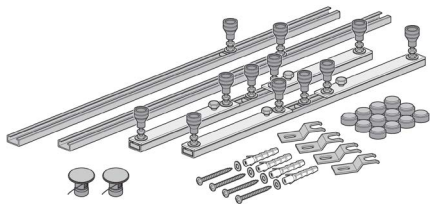

INSTALLATIONSZUBEHÖR:

Duschwannengestell für alle Squaro Infinity Größen. Der Rahmen kann auf die Größe angepasst werden. Ab Lager vorrätig.
Art.-Nr. U91411400