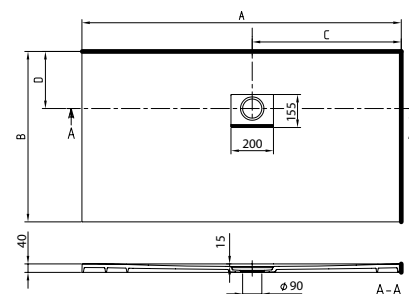

* in Artikelnummer

L – Links gegen die Wand | R – Rechts gegen die Wand

* Ablauf bei allen Modellen Ø 90 mm

Die Einbauhöhe der Duschwanne kann bei Verwendung der Ablaufgarnitur Viega Art.Nr. 634 100 um 30 mm reduziert werden. Achtung: Diese Ablaufgarnitur entspricht nicht EN 274.