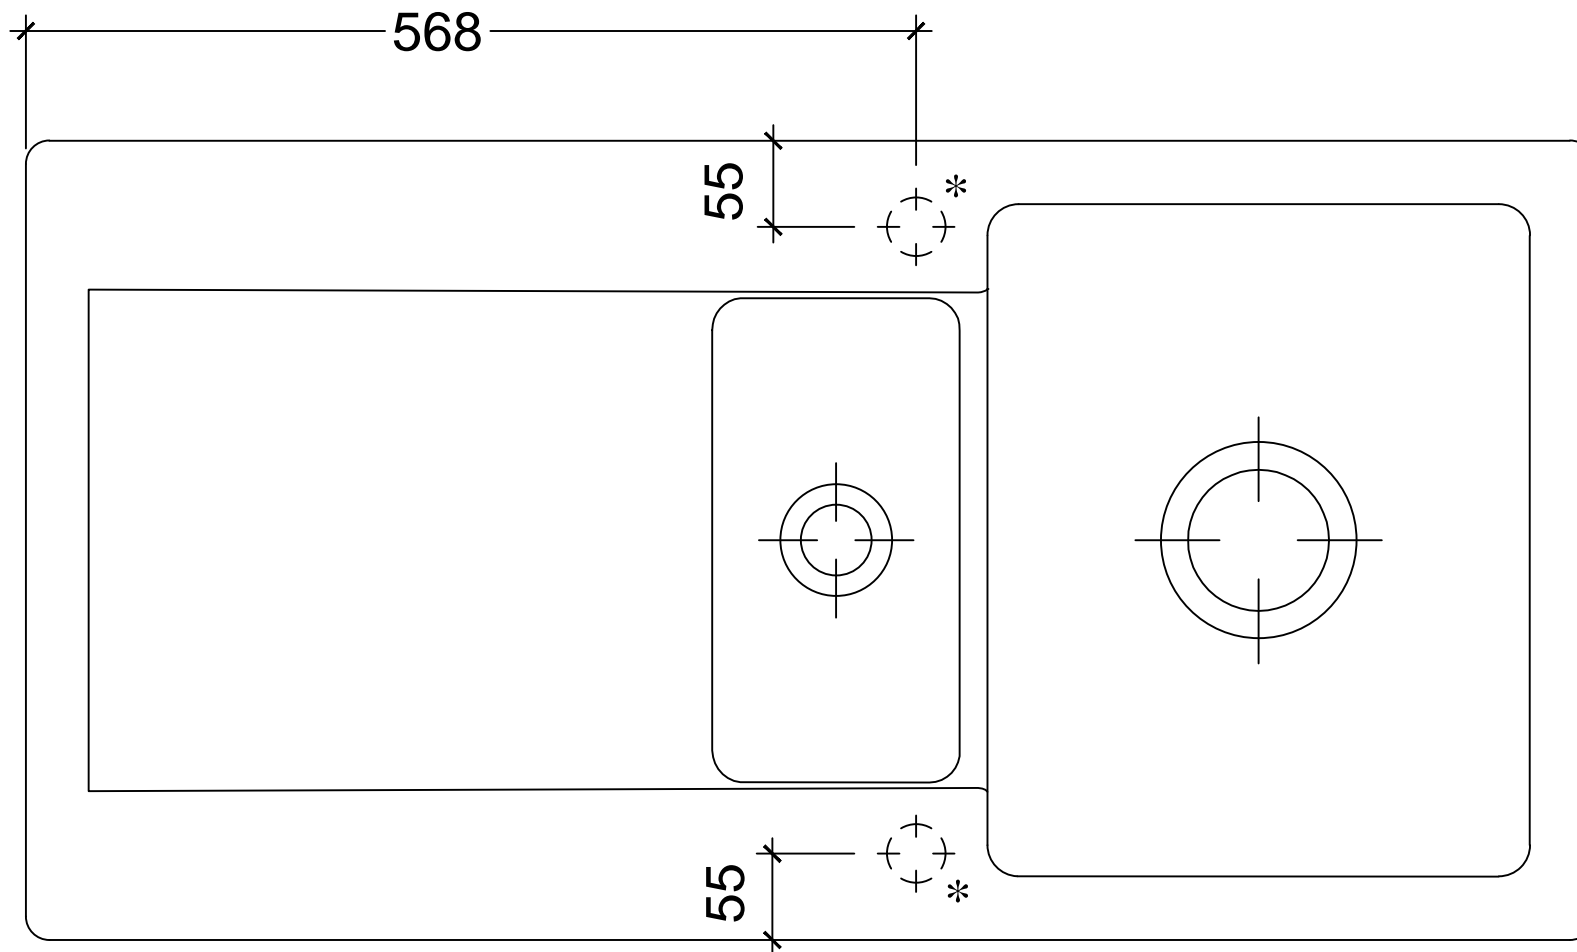

SILUET 60 R 333700	
V02 / 17.10.2018	Villeroy & Boch 1748

Spüle - Siluet 60 R

Art. 3337 00

* Montage eines Seifenspenders möglich