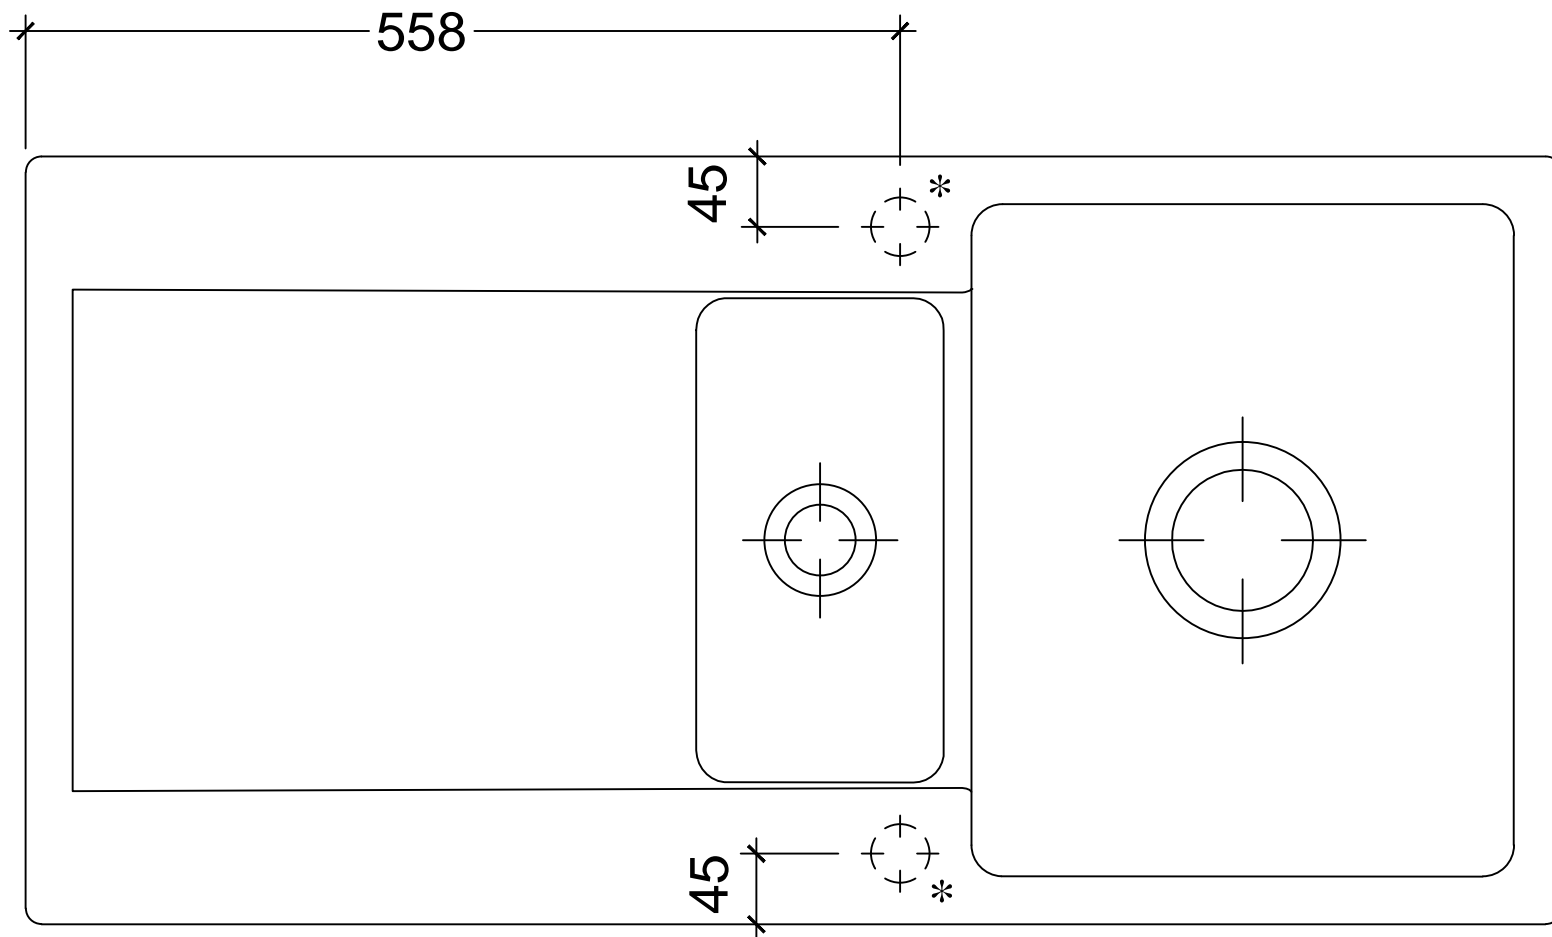

SILUET 60 R 33370F	
V01 / 14.10.2018	Villeroy & Boch 1748

Spüle - Siluet 60 R flächenbündig

Art. 3337 0F

* Montage eines Seifenspenders möglich