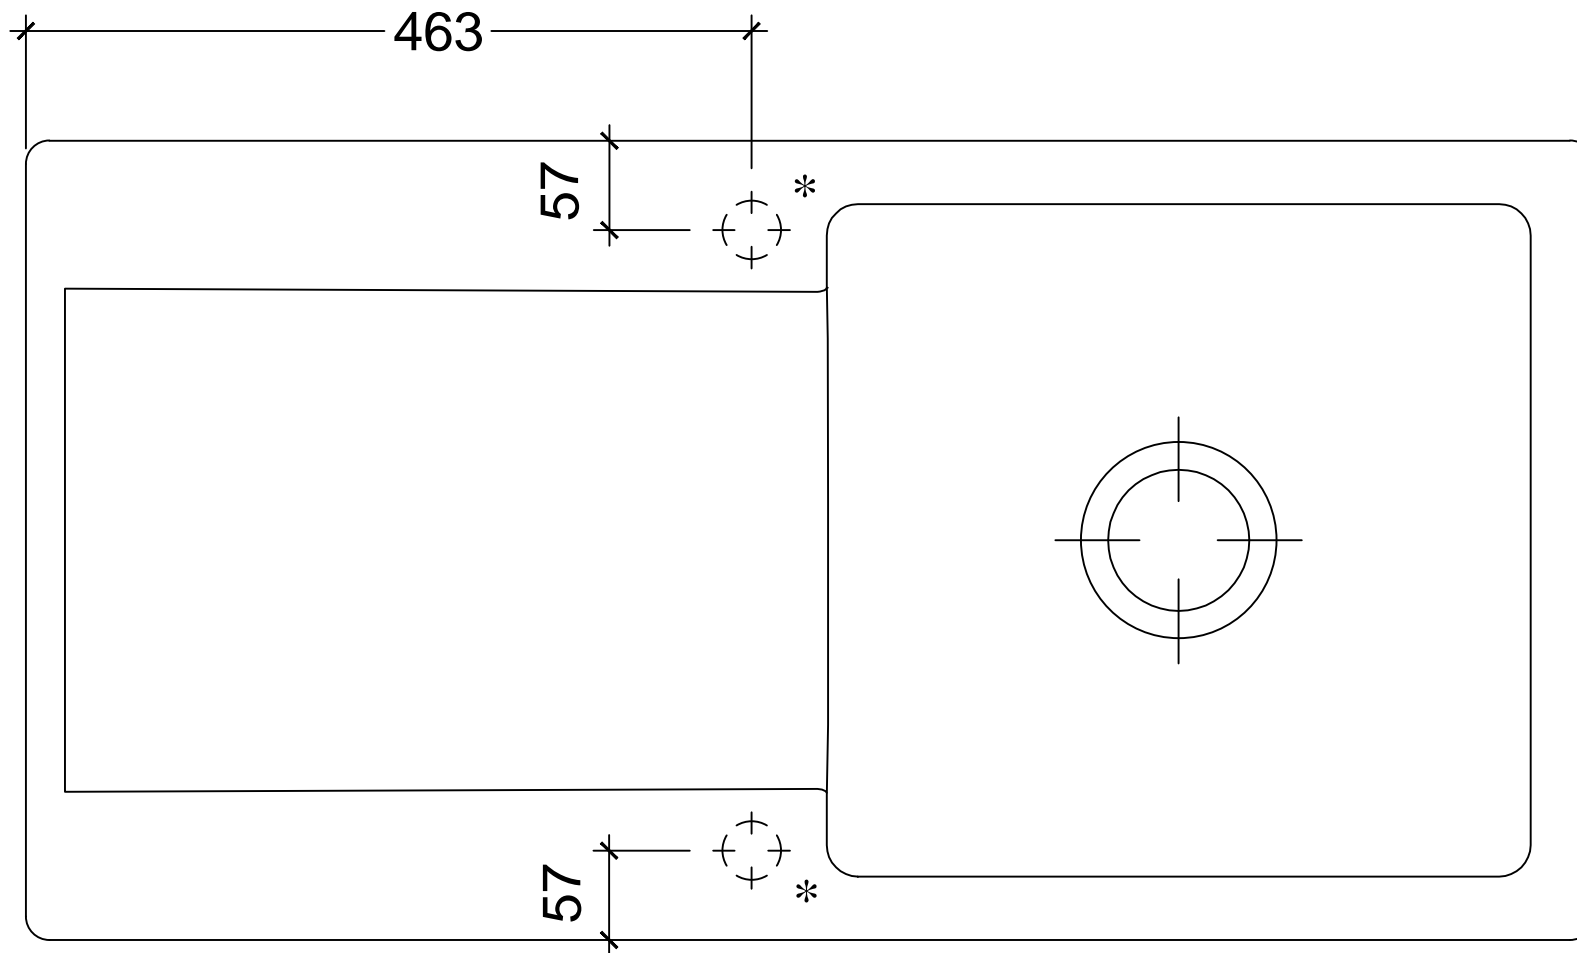

<p>SILUET 60 333600</p>	
<p>V01 / 12.09.2017</p>	<p>Villeroy & Boch 1748</p>

Spüle - Siluet 60

Art. 3336 00

* Montage eines Seifenspenders möglich