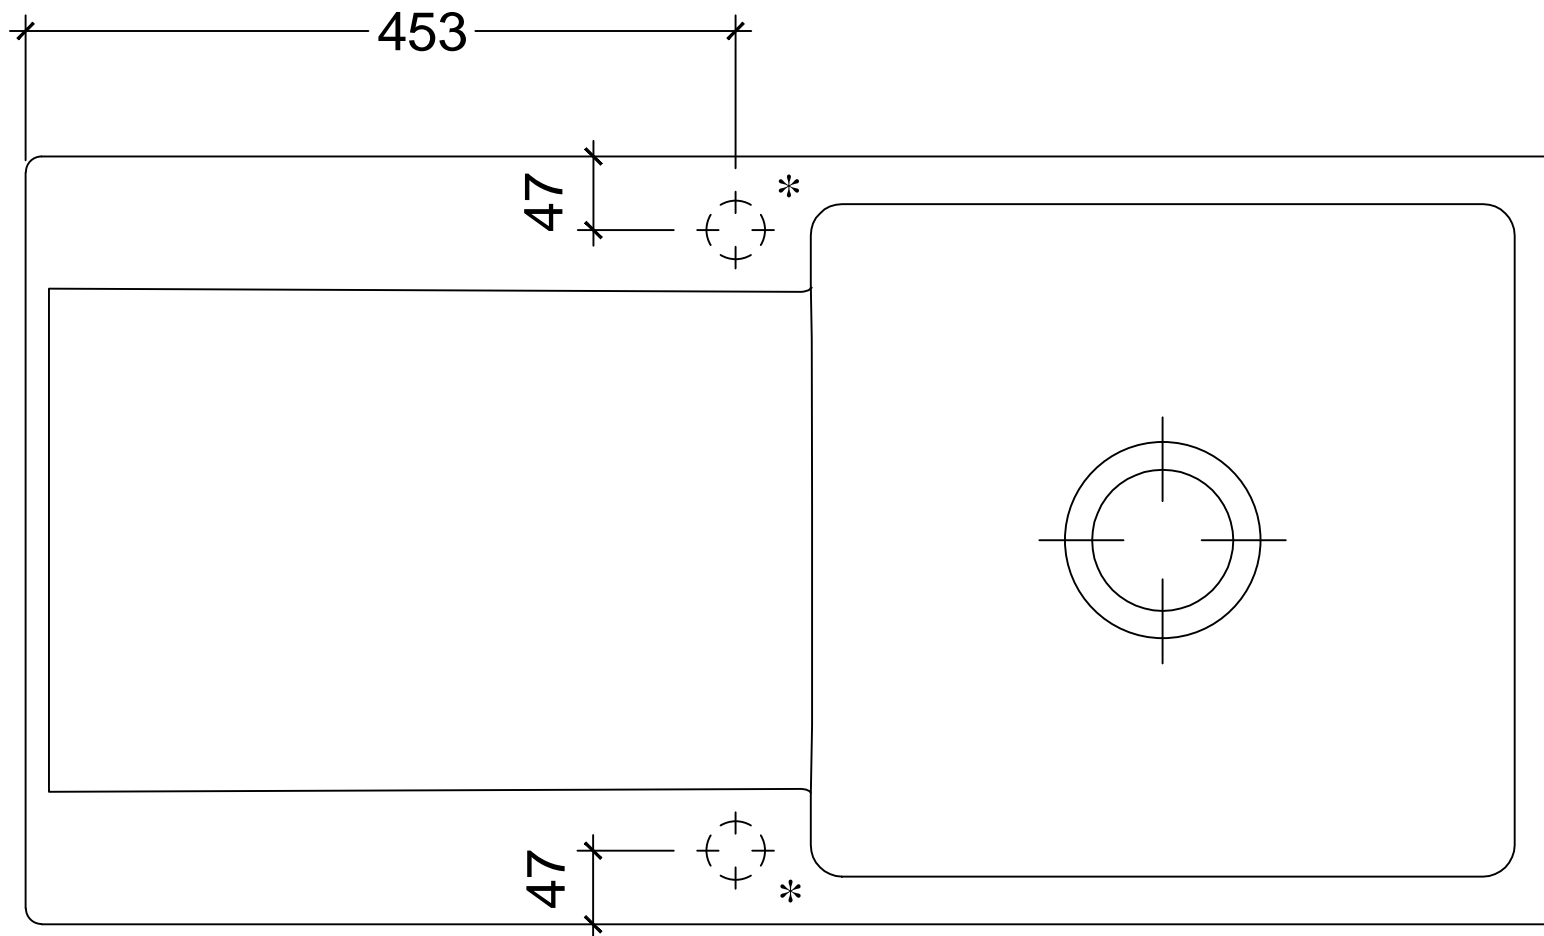

SILUET 60

33360F

V01 / 12.09.2017

**Villeroy & Boch**

1748

Spüle - Siluet 60 flächenbündig

Art. 3336 0F

\* Montage eines Seifenspenders möglich