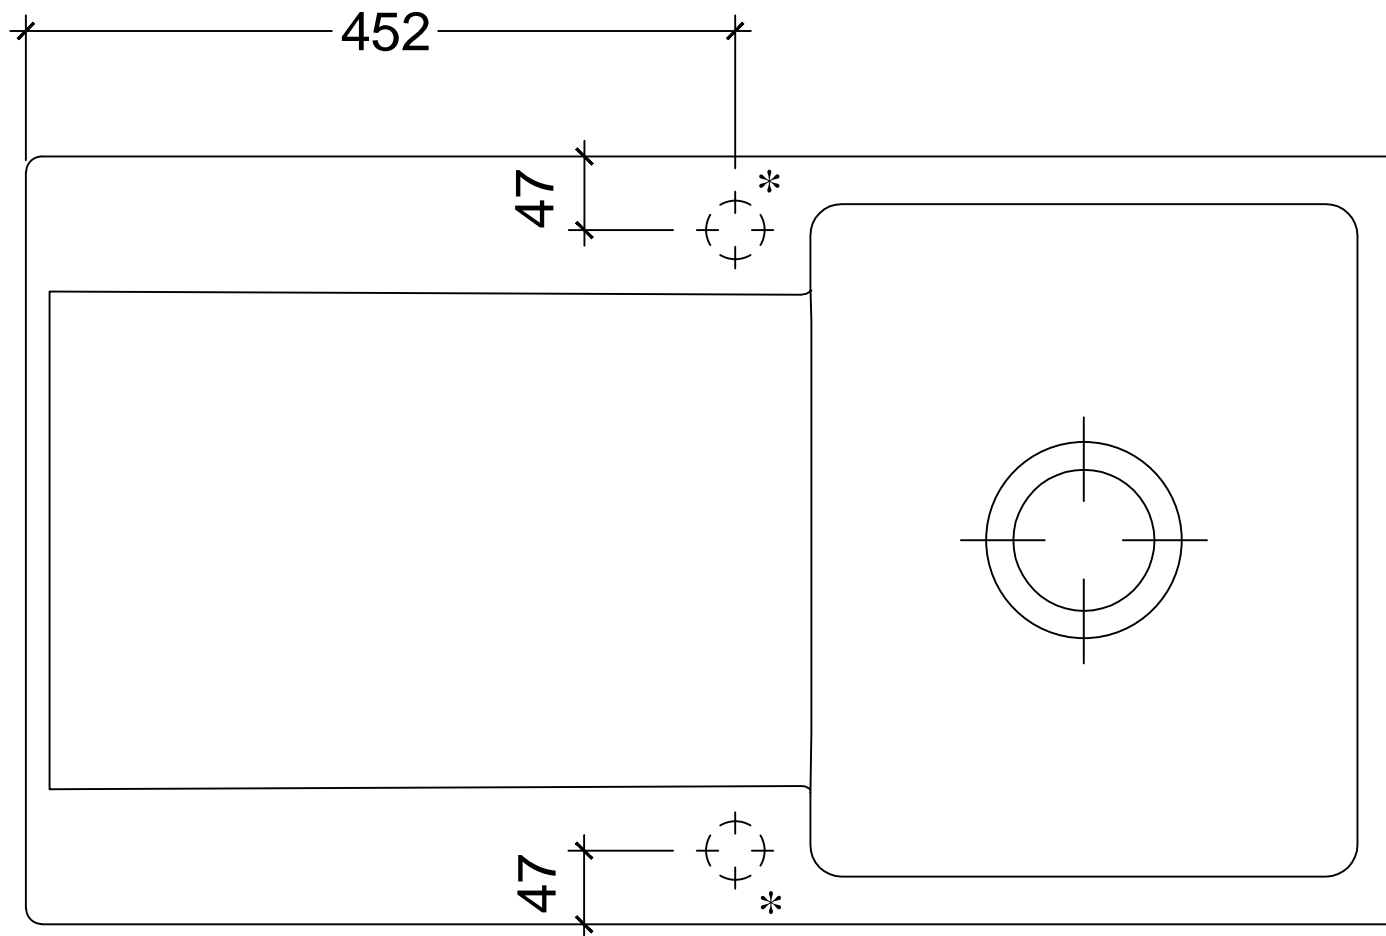

SILUET 50 33350F	
V01 / 12.09.2017	Villeroy & Boch 1748

Spüle - Siluet 50 flächenbündig

Art. 3335 0F

* Montage eines Seifenspenders möglich