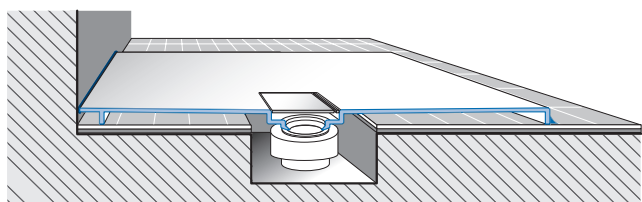

SQUARO INFINITY

Wie kann die Duschwanne eingebaut werden?

für alle Installationsarten geeignet

Welche Raumsituation?

Eck-Installation links gegen die Wand
(Duschwanne ist an 2 Seiten geschnitten)