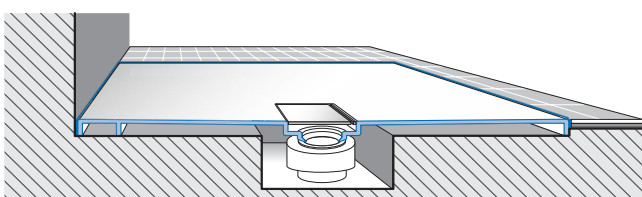

SQUARO INFINITY

Wie kann die Duschwanne eingebaut werden?

für alle Installationsarten geeignet

Welche Raumsituation?

Eck-Installation links gegen die Wand
(Duschwanne ist an 2 Seiten geschnitten)