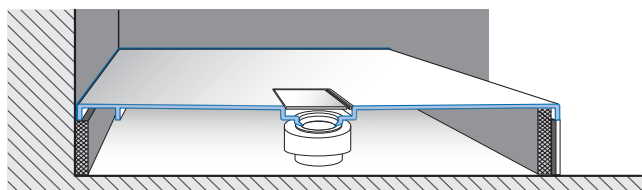

SQUARO INFINITY

Wie kann die Duschwanne eingebaut werden?

für alle Installationsarten geeignet

Welche Raumsituation?

Eck-Installation links gegen die Wand
(Duschwanne ist an 2 Seiten geschnitten)