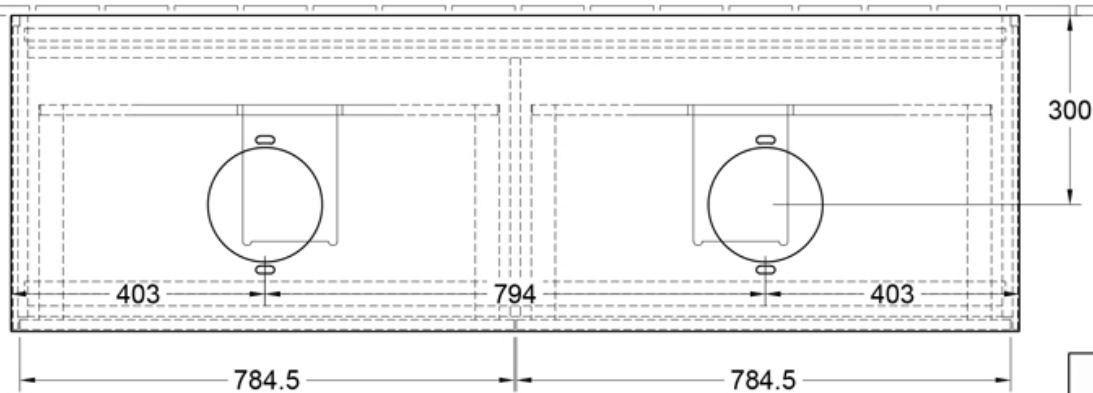


 220 - 240 V loser Netzanschluss (laut VDE 0100 Teil 701)

ACHTUNG: Die Installation und die Anschlüsse müssen nach den gültigen Installationsvorschriften des jeweiligen Landes von einem konzessionierten Fachmann ausgeführt werden

Villeroy & Boch
1748

GA8Z00XX Zeichner BRFL 05.03.2019
WT- Unterschrank **FINION**
Typenzeichnung 1:12

Diese Zeichnung ist unser geistiges Eigentum und darf ohne unsere Genehmigung nicht kopiert oder Dritten zugänglich gemacht werden.