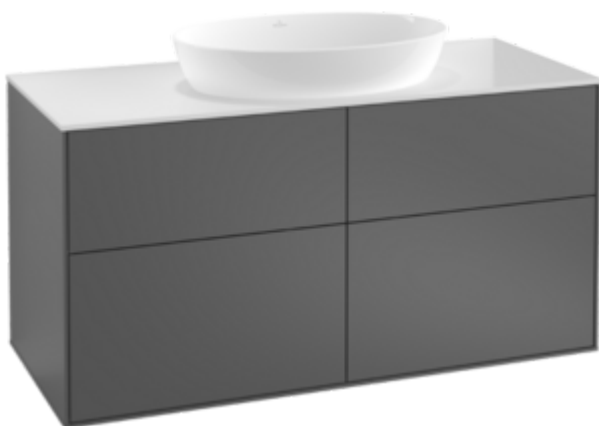

# BADMÖBEL, UNTERSCHRANK FÜR WASCHTISCH, WASCHBECKENUNTERSCHRÄNKE, BADMÖBEL MIT BELEUCHTUNG FINION

### 1 . POSITION

Modell	GA3
Breite	1200 mm
Höhe	603 mm
Tiefe	501 mm
Beschreibung	<p>mit Wandbeleuchtung, ohne Hahnlochbohrung                      Holz                      Befestigungssatz wird mitgeliefert                      Waschbecken mittig mit LED-Beleuchtung                      IP 44                      Ausstattung: 2x Accessory Paket Finion, 4x Auszug mit Antirutsch-Boden                      Kombinierbar mit: Artis 4179 43, 4198 61, 4172 58, 4178 41, Collaro 4A18 40, 4A21 38, 4A19 56, 4A20 56                      Definierte Waschbecken bitte separat bestellen., Zur Steuerung der Beleuchtung wird die Fernbedienung G999 02 00 benötigt . Diese ist nicht im Lieferumfang der Produkte enthalten. Es wird nur eine Steuereinheit pro Badezimmer benötigt. , Die Modelle mit Glasplatten ohne Hahnlochbohrung können eine verlängerte Lieferzeit haben., Dem Stornierungs- oder Änderungswunsch kann nicht in jedem Fall entsprochen werden.                      2x LED / 4,2 W                      Energieeffizienzklasse: A-A++                      2700 K (warmweiß) bis 6480 K (tageslichtweiß)                      Ausstattung: 2x hohe Glasabtrennung, 6x niedrige Glasabtrennung, 2x Accessory Box S, 2x Accessory Box M, 4x Auszug mit Antirutsch-Boden</p>
Montage	wandhängend
Material	Holz