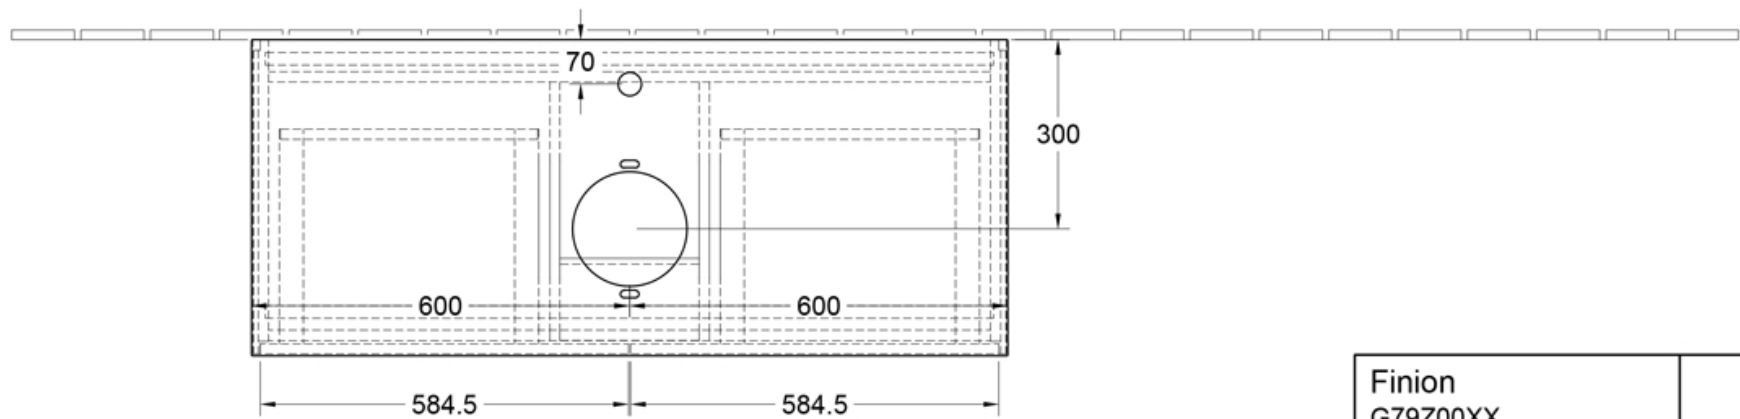


 220 - 240 V

Finion G79Z00XX	
V01 / 28.02.2019	1:12

  
**Villeroy & Boch**  
 1748