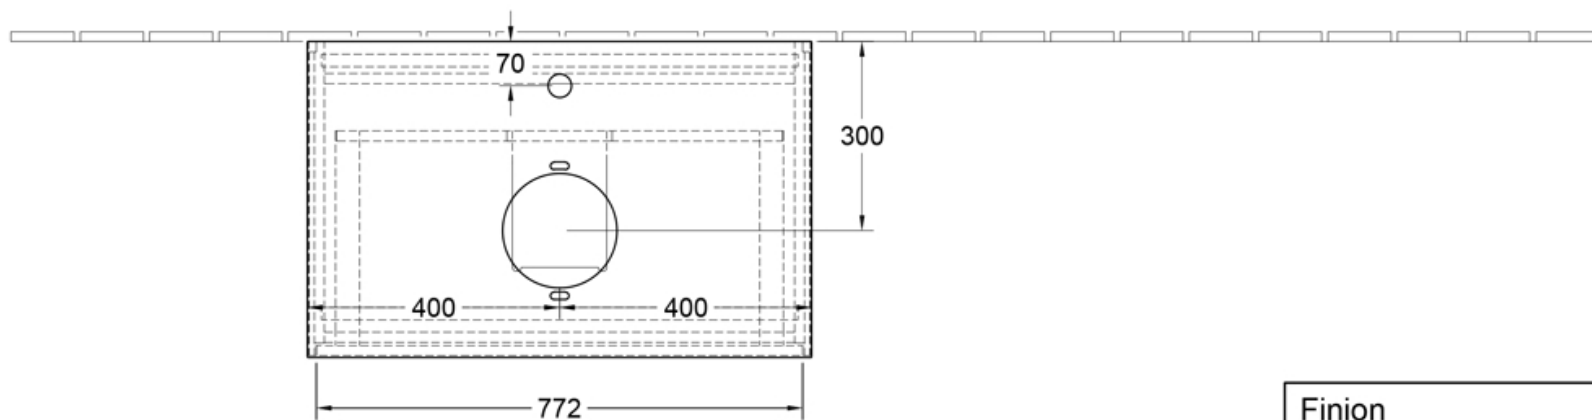

 220 - 240 V

Finion G75Z00XX		 Villeroy & Boch 1748
V01 / 18.09.2017	1:12	