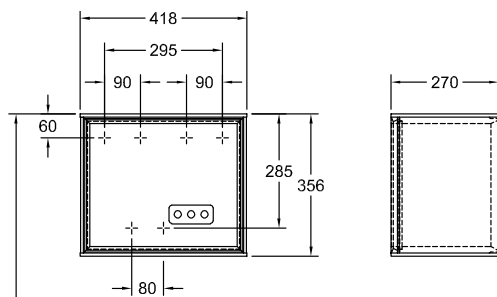

TECHNISCHE ZEICHNUNGEN

G58