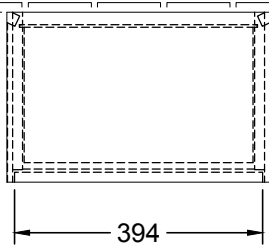

 Villeroy & Boch 1748	G56000XX	Zeichner	MAJJ	06.12.2016
	Seitenschrank links	FINION		
	Typenzeichnung			1:12
Diese Zeichnung ist unser geistiges Eigentum und darf ohne unsere Genehmigung nicht kopiert oder Dritten zugänglich gemacht werden.				