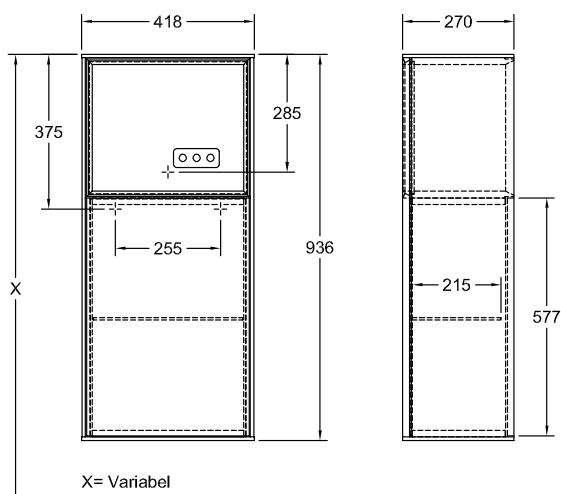

TECHNISCHE ZEICHNUNGEN

G50