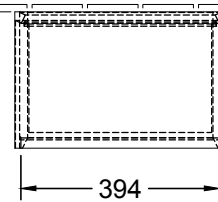

 Villeroy & Boch <small>1748</small>	G470YYXX	Zeichner	MAJJ	06.12.2016
	Hochschrank rechts	FINION		
Typenzeichnung				1:15
Diese Zeichnung ist unser geistiges Eigentum und darf ohne unsere Genehmigung nicht kopiert oder Dritten zugänglich gemacht werden.				