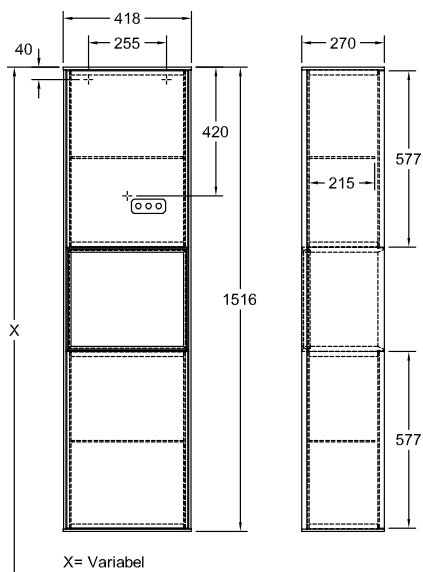

TECHNISCHE ZEICHNUNGEN

G47

⚡ 220 - 240 V loser Netzanschluss (laut VDE 0100 Teil 701)

ACHTUNG: Die Installation und die Anschlüsse müssen nach den gültigen Installationsvorschriften des jeweiligen Landes von einem konzessionierten Fachmann ausgeführt werden