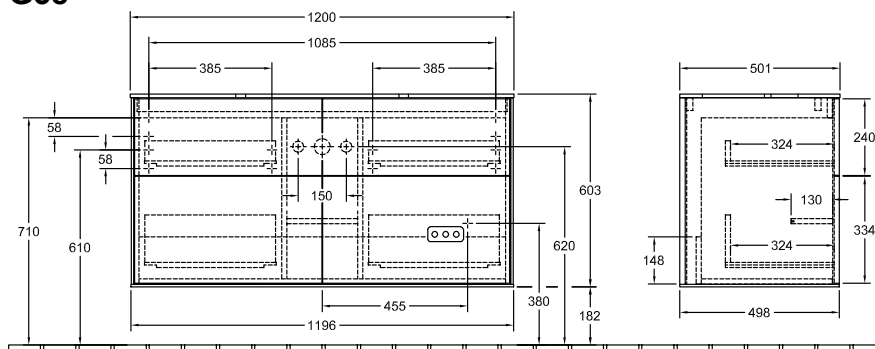

UNTERSCHRANK FÜR WASCHTISCH FINION

PRODUKTINFORMATION

1. POSITION

Modell	G38
Kollektion	Finion
PROJECTS	PREMIUM
Breite	1200 mm
Höhe	603 mm
Tiefe	501 mm
Gewicht	73 kg
Beschreibung	mit Wandbeleuchtung Holz Befestigungssatz wird mitgeliefert Waschtisch mittig mit LED-Beleuchtung Ausstattung: 2 x Accessory Paket Finion, 4 Auszüge mit Antirutsch- Boden Kombinierbar mit: Waschtisch Finion 4142 60/61/64, Aufsatzwaschtischen Memento 2.0 4A07 60/61 2x LED / 4,2 W A-A++ 2700 K (warmweiß) bis 6480 K (tageslichtweiß)
Montage	wandhängend
Material	Holz
Ausschreibungstext	Finion; Waschtischunterschrank; Holz; Maße: 1200 x 603 x 501 mm; mit Wandbeleuchtung; wandhängend; Befestigungssatz wird mitgeliefert; Waschtisch mittig; mit LED-Beleuchtung; Ausstattung: 2 x Accessory Paket Finion, 4 Auszüge mit Antirutsch-Boden; Kombinierbar mit: Waschtisch Finion 4142 60/61/64, Aufsatzwaschtischen Memento 2.0 4A07 60/61; 2x LED / 4,2 W; A-A++; 2700 K (warmweiß) bis 6480 K (tageslichtweiß)

TECHNISCHE ZEICHNUNGEN

G38

⚡ 220 - 240 V loser Netzanschluss (laut VDE 0100 Teil 701)

⚠ ACHTUNG: Die Installation und die Anschlüsse müssen nach den gültigen Installationsvorschriften des jeweiligen Landes von einem konzessionierten Fachmann ausgeführt werden