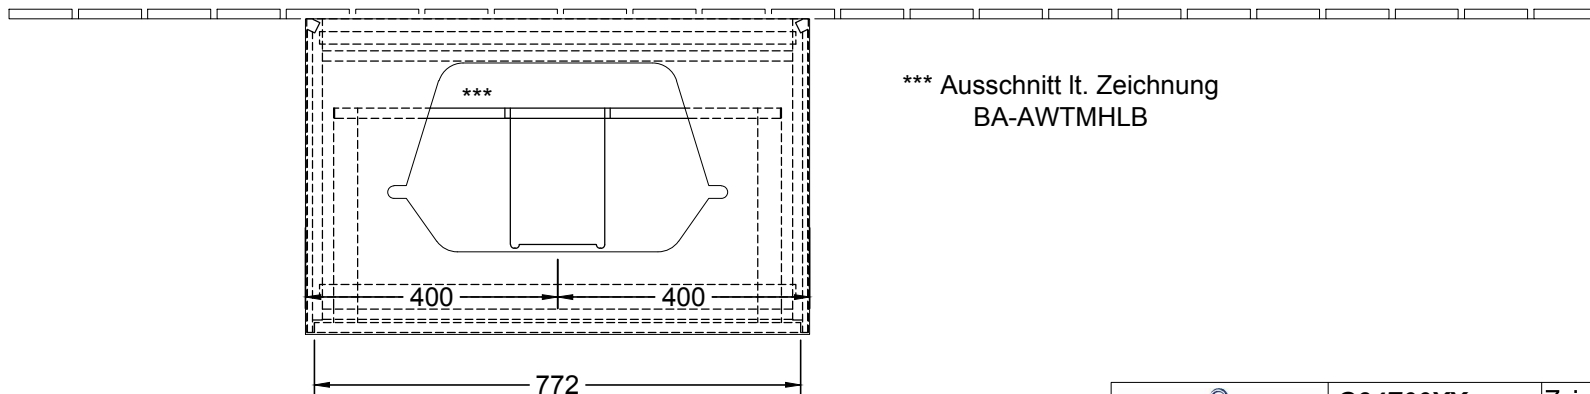


 220 - 240 V loser Netzanschluss (laut VDE 0100 Teil 701)

ACHTUNG: Die Installation und die Anschlüsse müssen nach den gültigen Installationsvorschriften des jeweiligen Landes von einem konzessionierten Fachmann ausgeführt werden

*** Ausschnitt lt. Zeichnung BA-AWTMHLB

 Villeroy & Boch 1748	G34Z00XX	Zeichner	MAJJ	06.12.2016
	WT- Unterschrank	FINION		
	Typenzeichnung			
				1:12
Diese Zeichnung ist unser geistiges Eigentum und darf ohne unsere Genehmigung nicht kopiert oder Dritten zugänglich gemacht werden.				