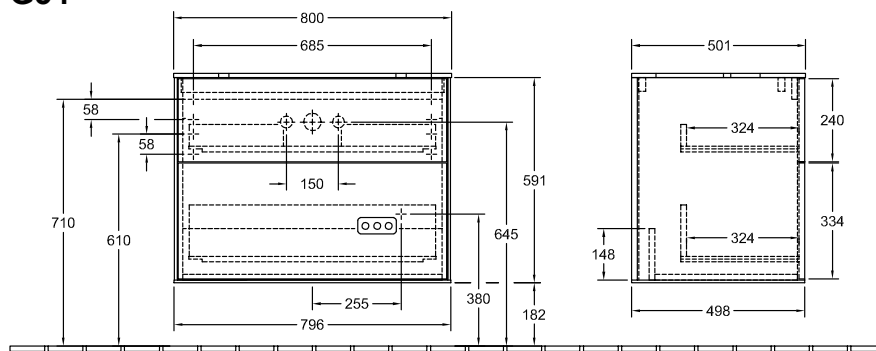

TECHNISCHE ZEICHNUNGEN

G34