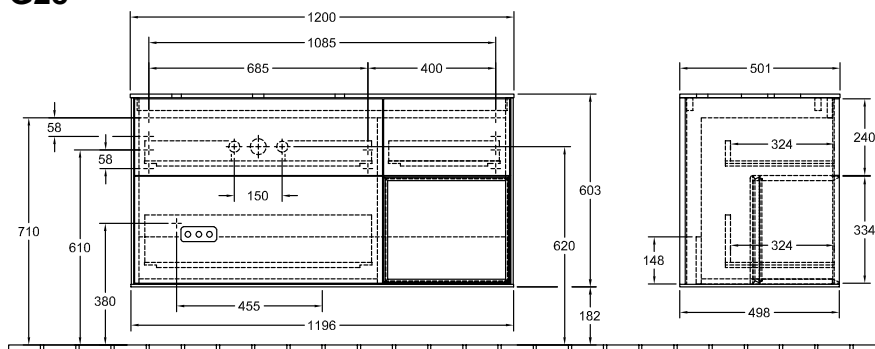

TECHNISCHE ZEICHNUNGEN

G28

⚡ 220 - 240 V loser Netzanschluss (laut VDE 0100 Teil 701)

⚠ ACHTUNG: Die Installation und die Anschlüsse müssen nach den gültigen Installationsvorschriften des jeweiligen Landes von einem konzessionierten Fachmann ausgeführt werden