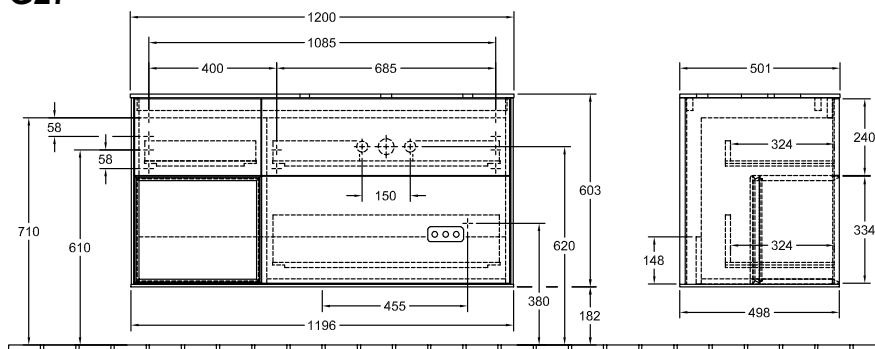

TECHNISCHE ZEICHNUNGEN

G27

⚡ 220 - 240 V loser Netzanschluss (laut VDE 0100 Teil 701)

⚠ ACHTUNG: Die Installation und die Anschlüsse müssen nach den gültigen Installationsvorschriften des jeweiligen Landes von einem konzessionierten Fachmann ausgeführt werden