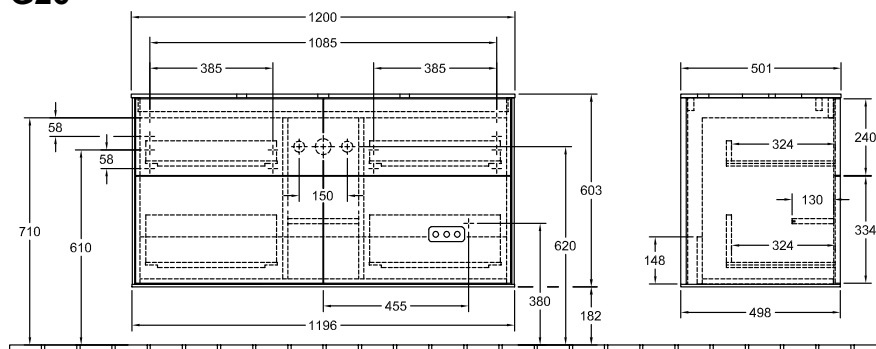

TECHNISCHE ZEICHNUNGEN

G26

⚡ 220 - 240 V loser Netzanschluss (laut VDE 0100 Teil 701)

⚠ ACHTUNG: Die Installation und die Anschlüsse müssen nach den gültigen Installationsvorschriften des jeweiligen Landes von einem konzessionierten Fachmann ausgeführt werden