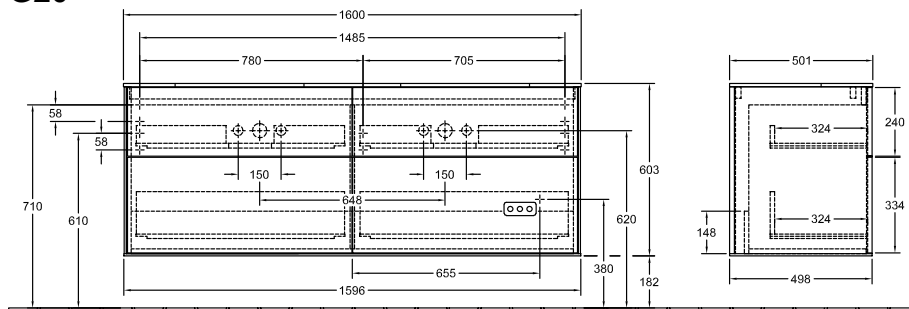

Villeroy & Boch
1748

PROJECTS

TECHNISCHE ZEICHNUNGEN

G20