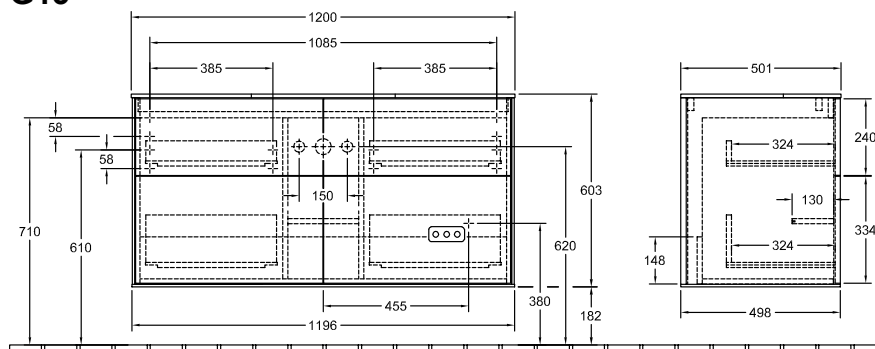

TECHNISCHE ZEICHNUNGEN

G13