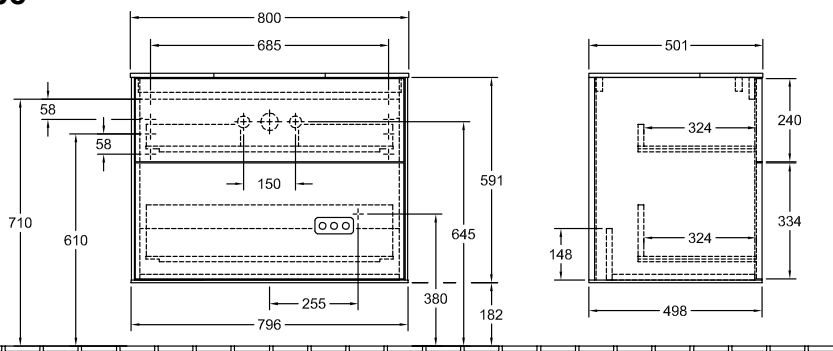

TECHNISCHE ZEICHNUNGEN

G08