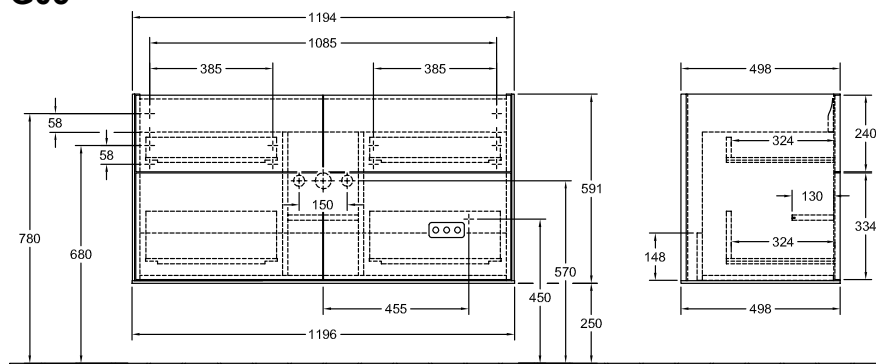

UNTERSCHRANK FÜR WASCHTISCH FINION

PRODUKTINFORMATION

1. POSITION

Modell	G05
Kollektion	Finion
PROJECTS	PREMIUM
Breite	1196 mm
Höhe	591 mm
Tiefe	498 mm
Gewicht	59 kg
Beschreibung	mit Wandbeleuchtung Holz Befestigungssatz wird mitgeliefert mit LED-Beleuchtung Ausstattung: 2 x Accessory Paket Finion, 4 Auszüge mit Antirutsch- Boden Kombinierbar mit: Schrankwaschtisch Finion 4164 C5/ C1/C2/CB 2x LED / 4,2 W A-A++ 2700 K (warmweiß) bis 6480 K (tageslichtweiß)
Montage	wandhängend
Material	Holz
Ausschreibungstext	Finion; Waschtischunterschrank; Holz; Maße: 1196 x 591 x 498 mm; mit Wandbeleuchtung; wandhängend; Befestigungssatz wird mitgeliefert; mit LED- Beleuchtung; Ausstattung: 2 x Accessory Paket Finion, 4 Auszüge mit Antirutsch-Boden; Kombinierbar mit: Schrankwaschtisch Finion 4164 C5/C1/C2/CB; 2x LED / 4,2 W; A-A ++; 2700 K (warmweiß) bis 6480 K (tageslichtweiß)

TECHNISCHE ZEICHNUNGEN

G05

220 - 240 V loser Netzanschluss (laut VDE 0100 Teil 701)

ACHTUNG: Die Installation und die Anschlüsse müssen nach den gültigen Installationsvorschriften des jeweiligen Landes von einem konzessionierten Fachmann ausgeführt werden