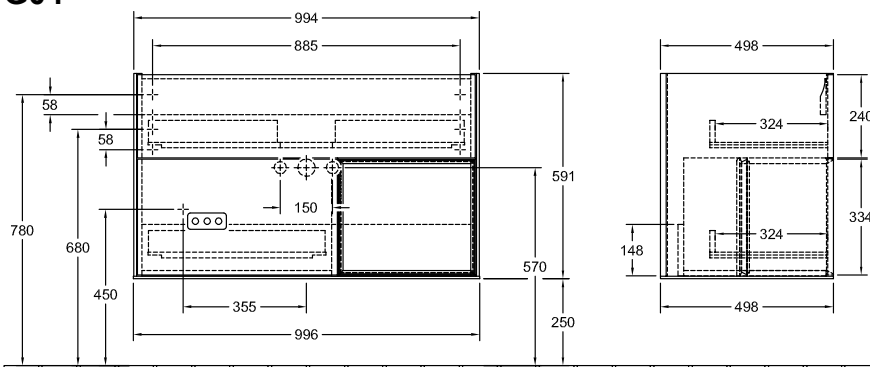

TECHNISCHE ZEICHNUNGEN

G04