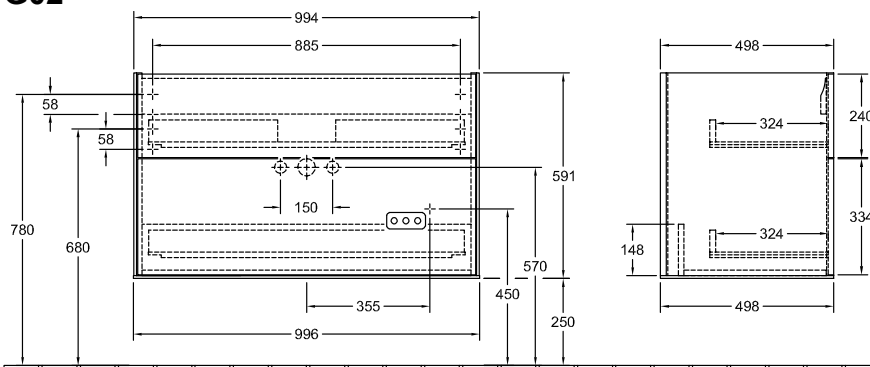

UNTERSCHRANK FÜR WASCHTISCH FINION

PRODUKTINFORMATION

1. POSITION

Modell	G02
Kollektion	Finion
PROJECTS	 PREMIUM
Breite	996 mm
Höhe	591 mm
Tiefe	498 mm
Gewicht	40 kg
Beschreibung	mit Wandbeleuchtung Holz Befestigungssatz wird mitgeliefert mit LED-Beleuchtung Ausstattung: 1 x Accessory Paket Finion, 2 Auszüge mit Antirutsch- Boden Kombinierbar mit: Schrankwaschtisch Finion 4164 A0/ A2/AB/A1 2x LED / 4,2 W A-A++ 2700 K (warmweiß) bis 6480 K (tageslichtweiß)
Montage	wandhängend
Material	Holz
Ausschreibungstext	Finion; Waschtischunterschrank; Holz; Maße: 996 x 591 x 498 mm; mit Wandbeleuchtung; wandhängend; Befestigungssatz wird mitgeliefert; mit LED- Beleuchtung; Ausstattung: 1 x Accessory Paket Finion, 2 Auszüge mit Antirutsch-Boden; Kombinierbar mit: Schrankwaschtisch Finion 4164 A0/A2/AB/A1; 2x LED / 4,2 W; A-A+ +; 2700 K (warmweiß) bis 6480 K (tageslichtweiß)

TECHNISCHE ZEICHNUNGEN

G02

 220 - 240 V loser Netzanschluss (laut VDE 0100 Teil 701)

ACHTUNG: Die Installation und die Anschlüsse müssen nach den gültigen Installationsvorschriften des jeweiligen Landes von einem konzessionierten Fachmann ausgeführt werden