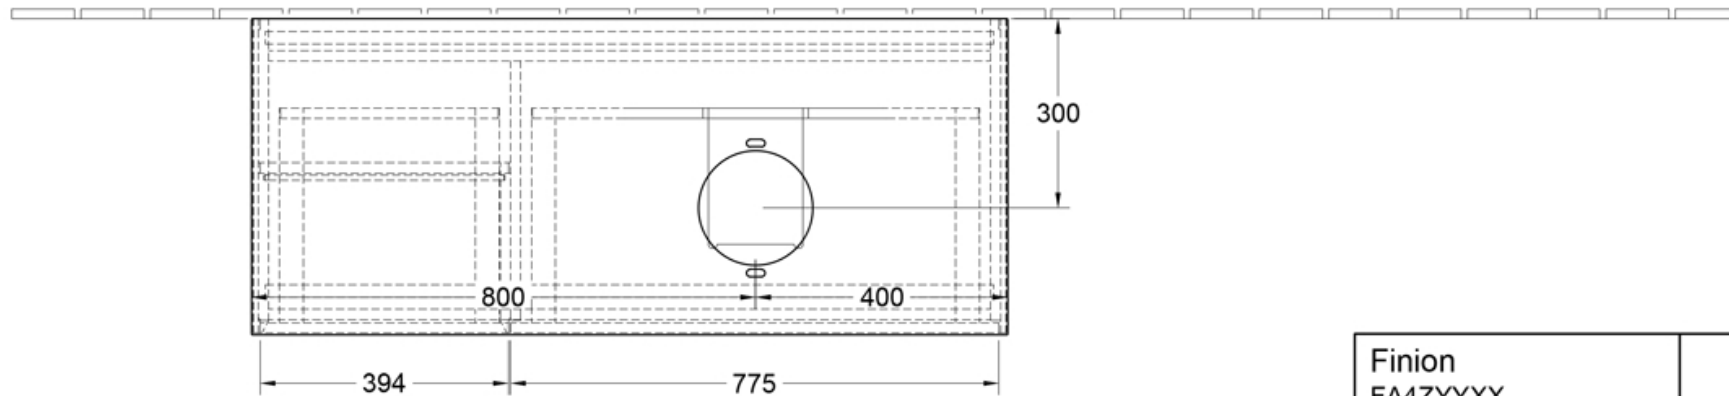


 220 - 240 V

Finion
FA4ZYYXX

V01 / 06.12.2016

1:12

Villeroy & Boch
1748