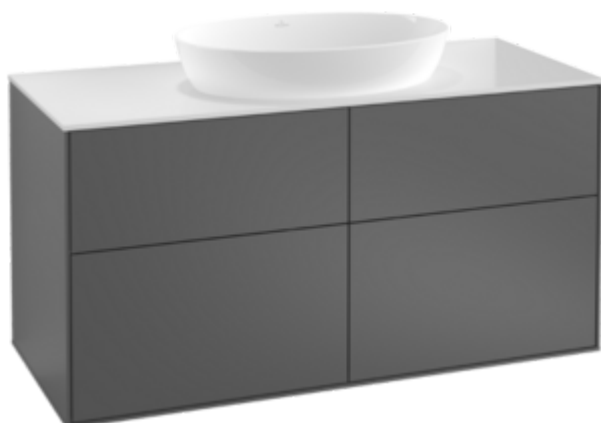

BADMÖBEL, UNTERSCHRANK FÜR WASCHTISCH, WASCHBECKENUNTERSCHRÄNKE FINION

PRODUKTINFORMATION

1. POSITION

Modell	FA3
Breite	1200 mm
Höhe	603 mm
Tiefe	501 mm
Beschreibung	<p>ohne Hahnlochbohrung Holz Befestigungssatz wird mitgeliefert Waschbecken mittig Ausstattung: 2x Accessory Paket Finion, 4x Auszug mit Antirutsch-Boden Kombinierbar mit: Artis 4179 43, 4198 61, 4172 58, 4178 41, Collaro 4A18 40, 4A21 38, 4A19 56, 4A20 56 Definierte Waschbecken bitte separat bestellen., Die Modelle mit Glasplatten ohne Hahnlochbohrung können eine verlängerte Lieferzeit haben., Dem Stornierungs- oder Änderungswunsch kann nicht in jedem Fall entsprochen werden. Ausstattung: 2x hohe Glasabtrennung, 6x niedrige Glasabtrennung, 2x Accessory Box S, 2x Accessory Box M, 4x Auszug mit Antirutsch-Boden</p>
Montage	wandhängend
Material	Holz
Ausschreibungstext	<p>Finion; Waschbeckenunterschrank; Holz; Maße: 1200 x 603 x 501 mm; Eckig; ohne Hahnlochbohrung; wandhängend; Befestigungssatz wird mitgeliefert; Waschbecken mittig; Ausstattung: 2x Accessory Paket Finion, 4x Auszug mit Antirutsch-Boden; Kombinierbar mit: Artis 4179 43, 4198 61, 4172 58, 4178 41, Collaro 4A18 40, 4A21 38, 4A19 56, 4A20 56; Definierte Waschbecken bitte separat bestellen., Die Modelle mit Glasplatten ohne Hahnlochbohrung können eine verlängerte Lieferzeit haben., Dem Stornierungs- oder Änderungswunsch kann nicht in jedem Fall entsprochen werden.; Ausstattung: 2x hohe Glasabtrennung, 6x niedrige Glasabtrennung, 2x Accessory Box S, 2x Accessory Box M, 4x Auszug mit Antirutsch-Boden</p>