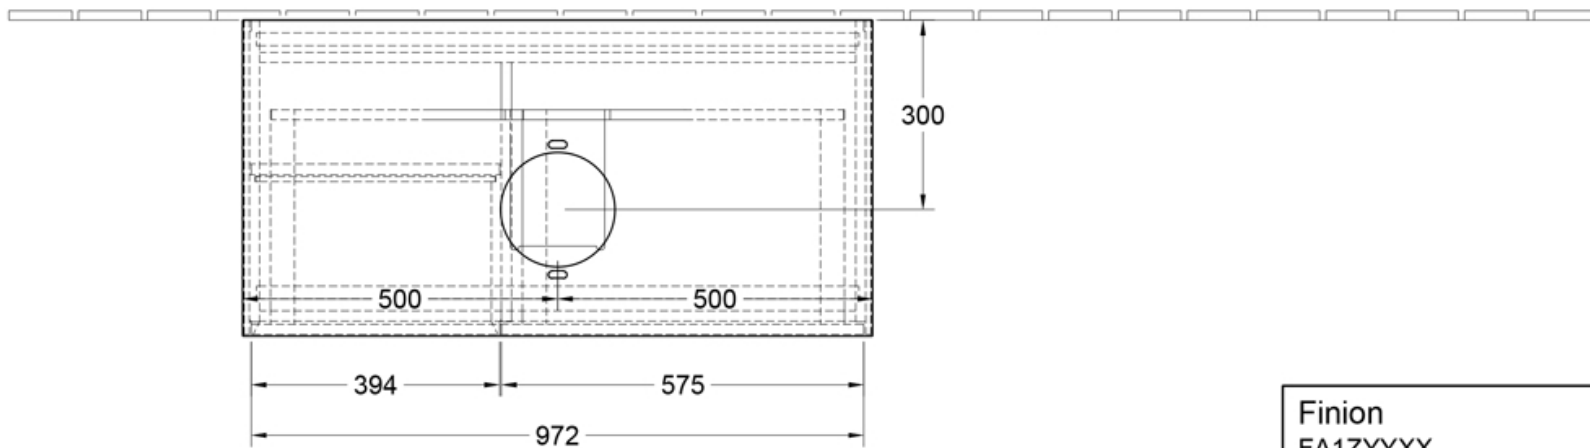

 220 - 240 V

Finion FA1ZYXX		 <b>Villeroy &amp; Boch</b> 1748
V01 / 06.12.2016	1:12	