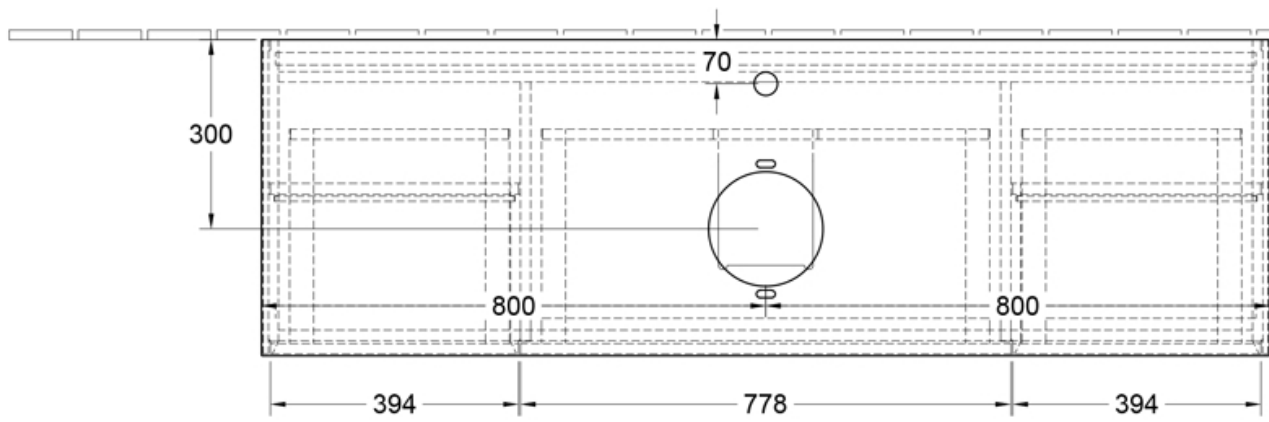

 220 - 240 V

Finion F86ZYYXX		 Villeroy & Boch 1748
V01 / 28.02.2019	1:12	