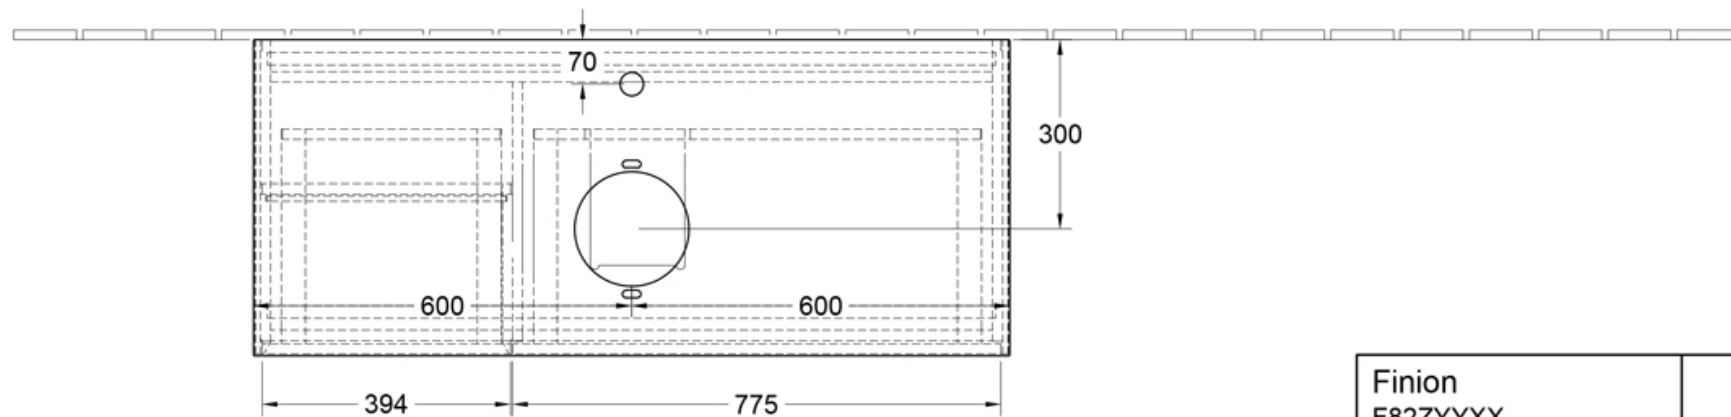


 220 - 240 V

Finion F82ZYYXX	
V01 / 28.02.2019	1:12

Villeroy & Boch
1748