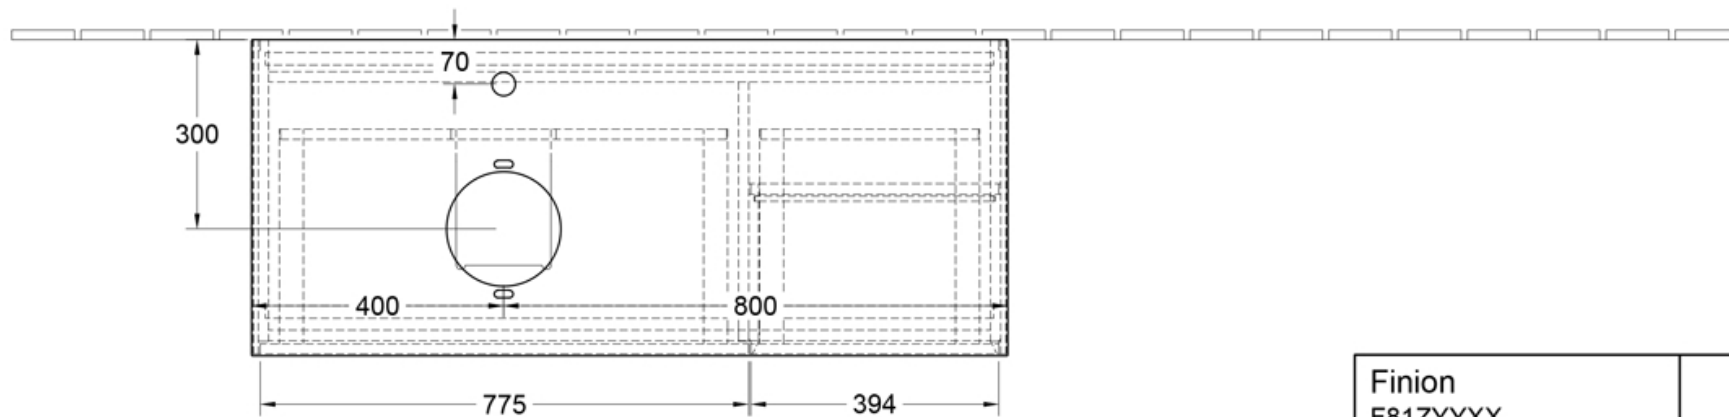


 220 - 240 V

Finion F81ZYYXX	
V01 / 28.02.2019	1:12

Villeroy & Boch
1748