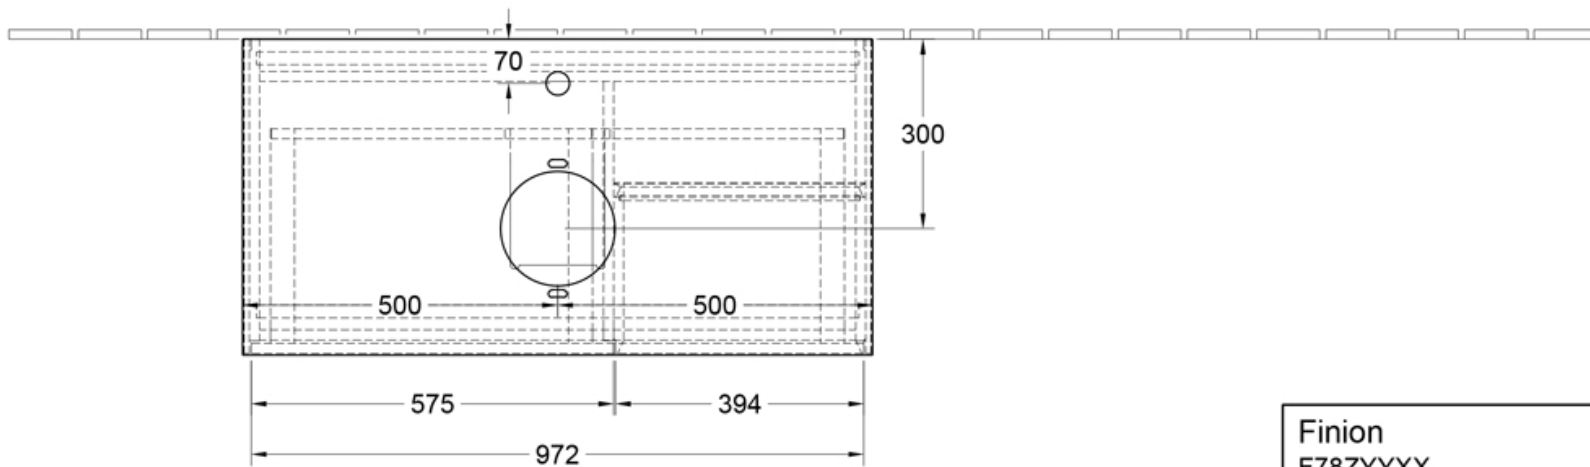

220 - 240 V

Finion F78ZYYXX		 Villeroy & Boch 1748
V01 / 28.02.2019	1:12	