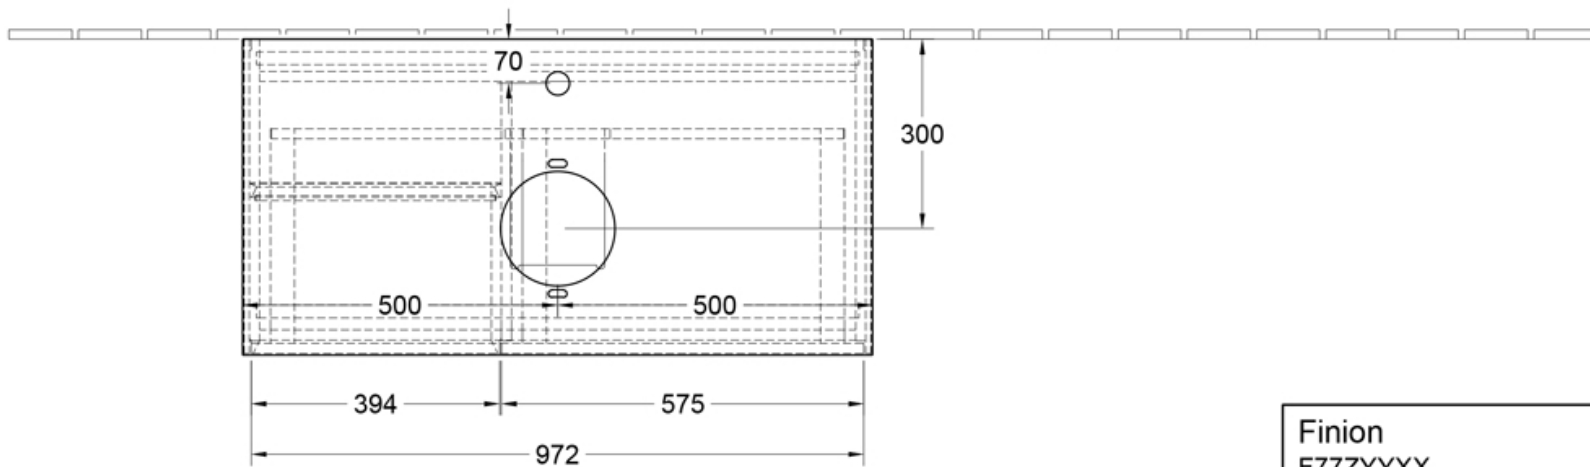

 220 - 240 V

Finion F77ZYYXX		 Villeroy & Boch 1748
V01 / 28.02.2019	1:12	