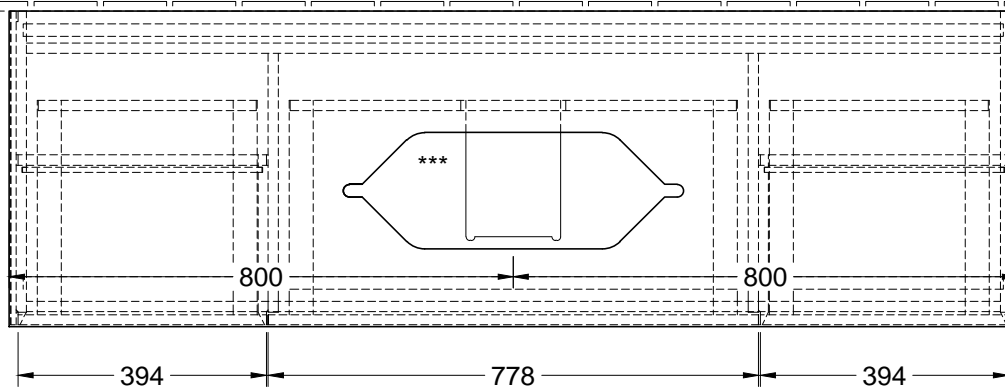


 220 - 240 V loser Netzanschluss (laut VDE 0100 Teil 701)

ACHTUNG: Die Installation und die Anschlüsse müssen nach den gültigen Installationsvorschriften des jeweiligen Landes von einem konzessionierten Fachmann ausgeführt werden

*** Ausschnitt lt. Zeichnung
BA-AWTOHLBOHL

Villeroy & Boch
1748

F74ZYYXX	Zeichner	MAJJ	18.09.2017
WT- Unterschrank	FINION		
Typenzeichnung			1:12

Diese Zeichnung ist unser geistiges Eigentum und darf ohne unsere Genehmigung nicht kopiert oder Dritten zugänglich gemacht werden.