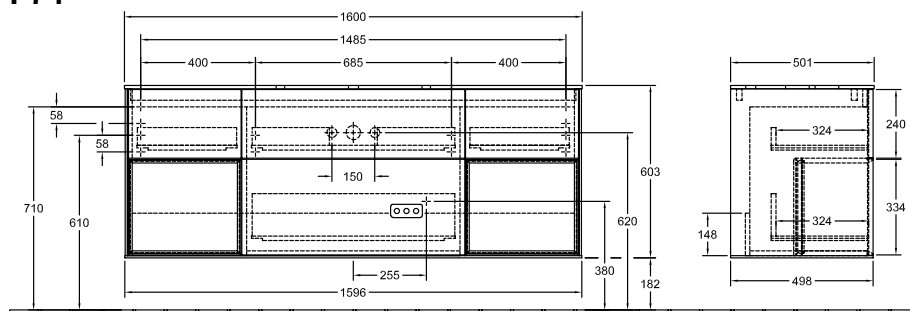

Villeroy & Boch
1748

PROJECTS

TECHNISCHE ZEICHNUNGEN

F74

NEBEN 220 - 240 V loser Netzanschluss (laut VDE 0100 Teil 701)

ACHTUNG: Die Installation und die Anschlüsse müssen nach den gültigen Installationsvorschriften des jeweiligen Landes von einem konzessionierten Fachmann ausgeführt werden