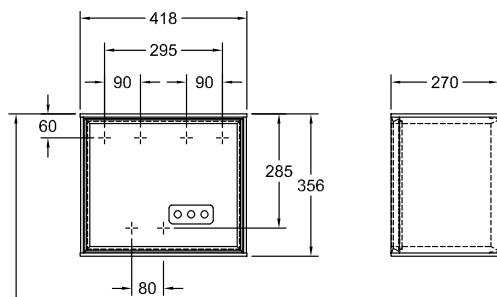

TECHNISCHE ZEICHNUNGEN

F59