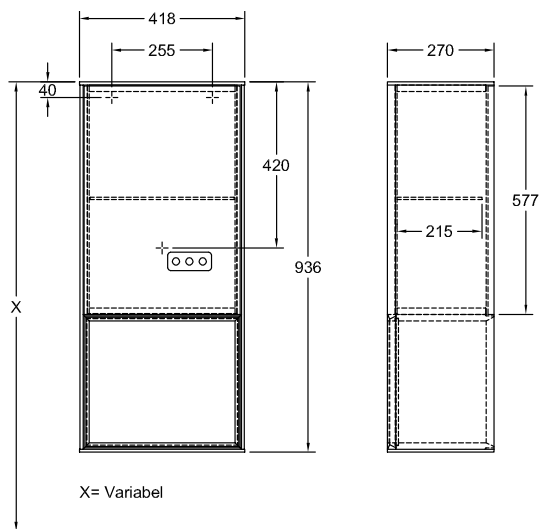

TECHNISCHE ZEICHNUNGEN

F54