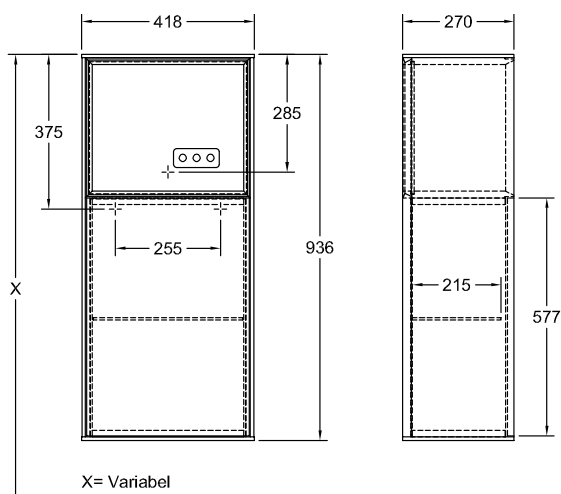

TECHNISCHE ZEICHNUNGEN

F52