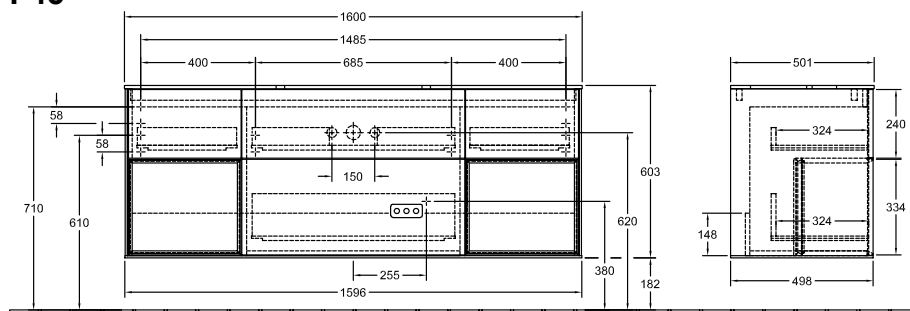

Villeroy & Boch
1748

PROJECTS

TECHNISCHE ZEICHNUNGEN

F45

NEBENSTÜCK
220 - 240 V loser Netzanschluss (laut VDE 0100 Teil 701)

ACHTUNG: Die Installation und die Anschlüsse müssen nach den gültigen Installationsvorschriften des jeweiligen Landes von einem konzessionierten Fachmann ausgeführt werden